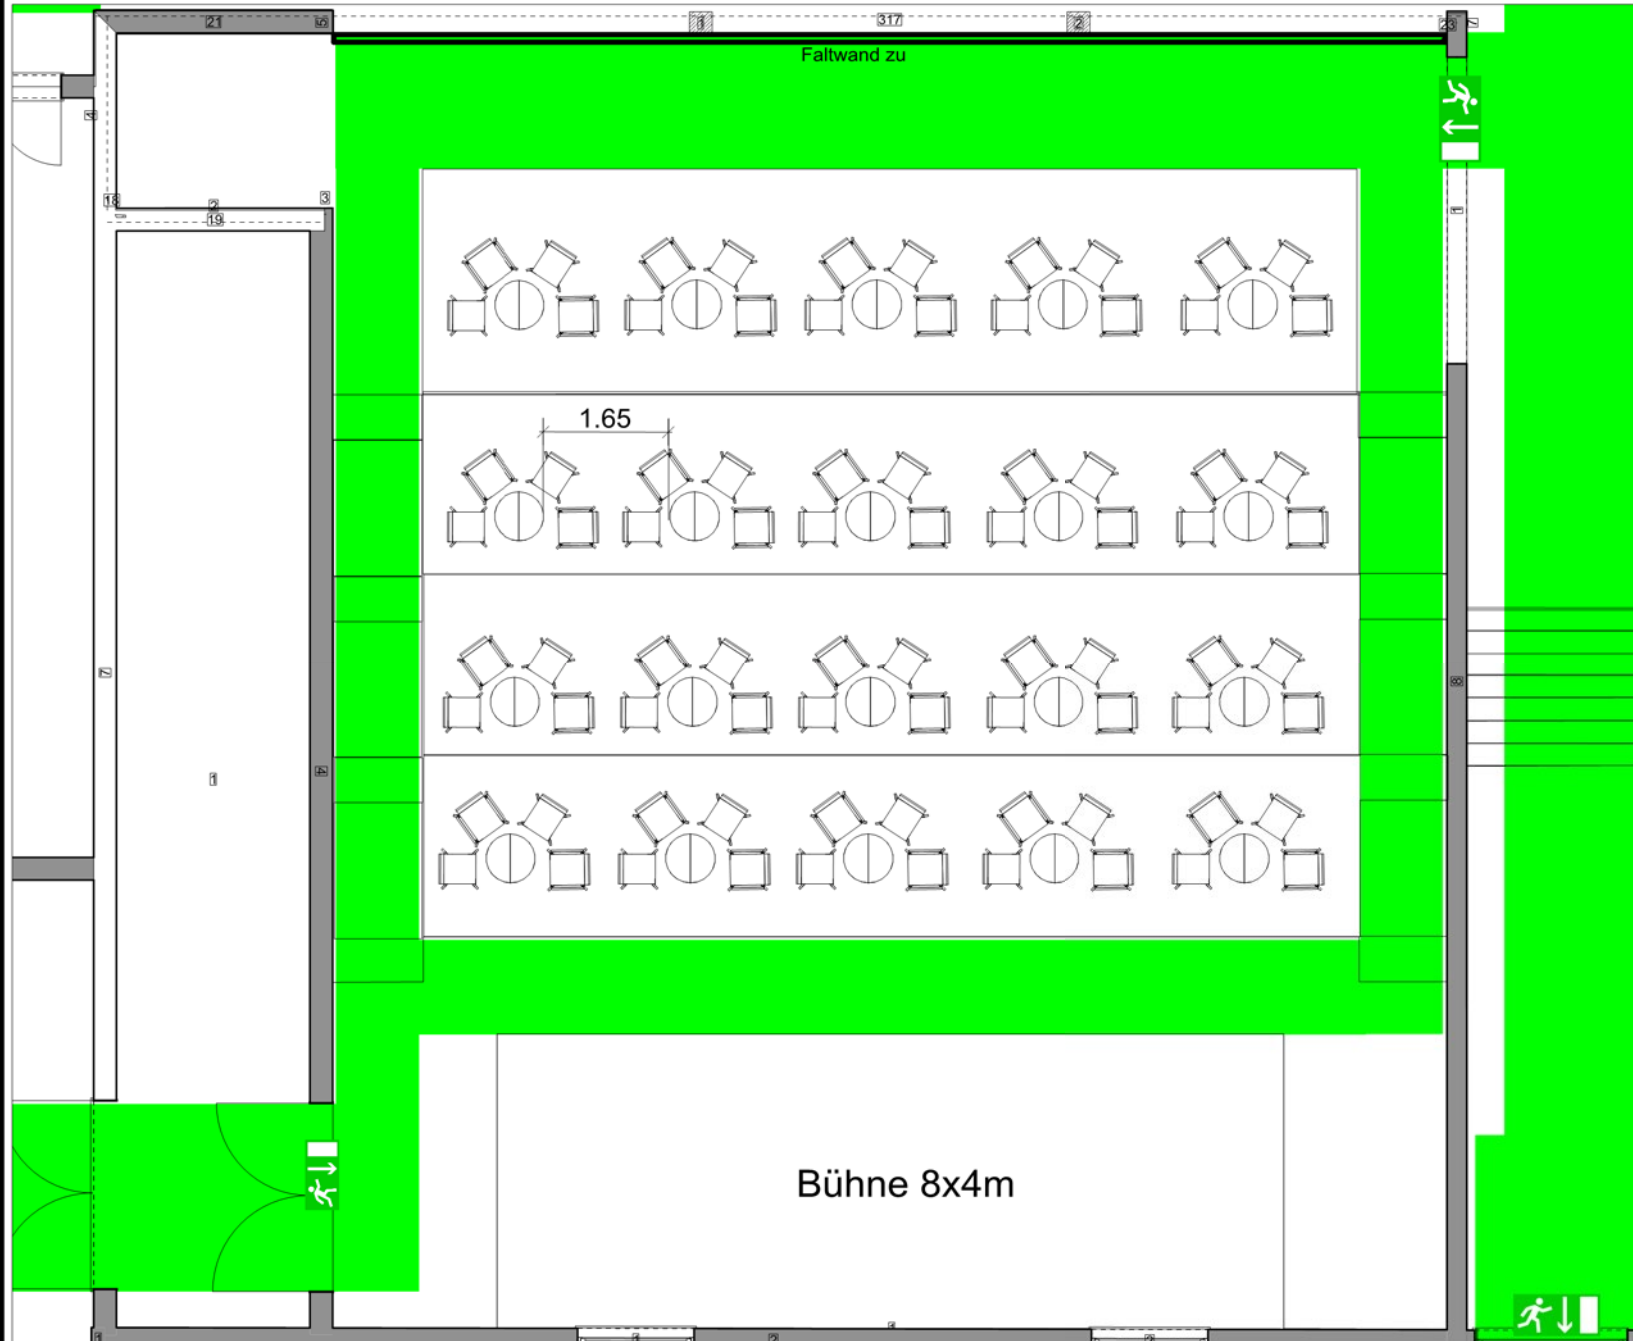

Milchwerk

RADOLFZELL

TAGUNG : KULTUR : MESSE

Raum **Kleiner Saal**

Reihenbestuhlung

198 Pax

Zeichner: C.L.

Genehmigt:

Datum:

Milchwerk
 RADOLFZELL

TAGUNG : KULTUR : MESSE

Raum **Kleiner Saal**

Parlamentarische Bestuhlung
 100 Pax
 Zeichner: C.L.
 Genehmigt:
 Datum:

Milchwerk

RADOLFZELL

TAGUNG : KULTUR : MESSE

Raum **Kleiner Saal**

Bistrobestuhlung
 80 Pax
 Zeichner: C.L.
 Genehmigt:
 Datum:

Milchwerk
 RADOLFZELL

TAGUNG : KULTUR : MESSE

Raum **Kleiner Saal**

Maße

Zeichner: C.L.
 Genehmigt:
 Datum: