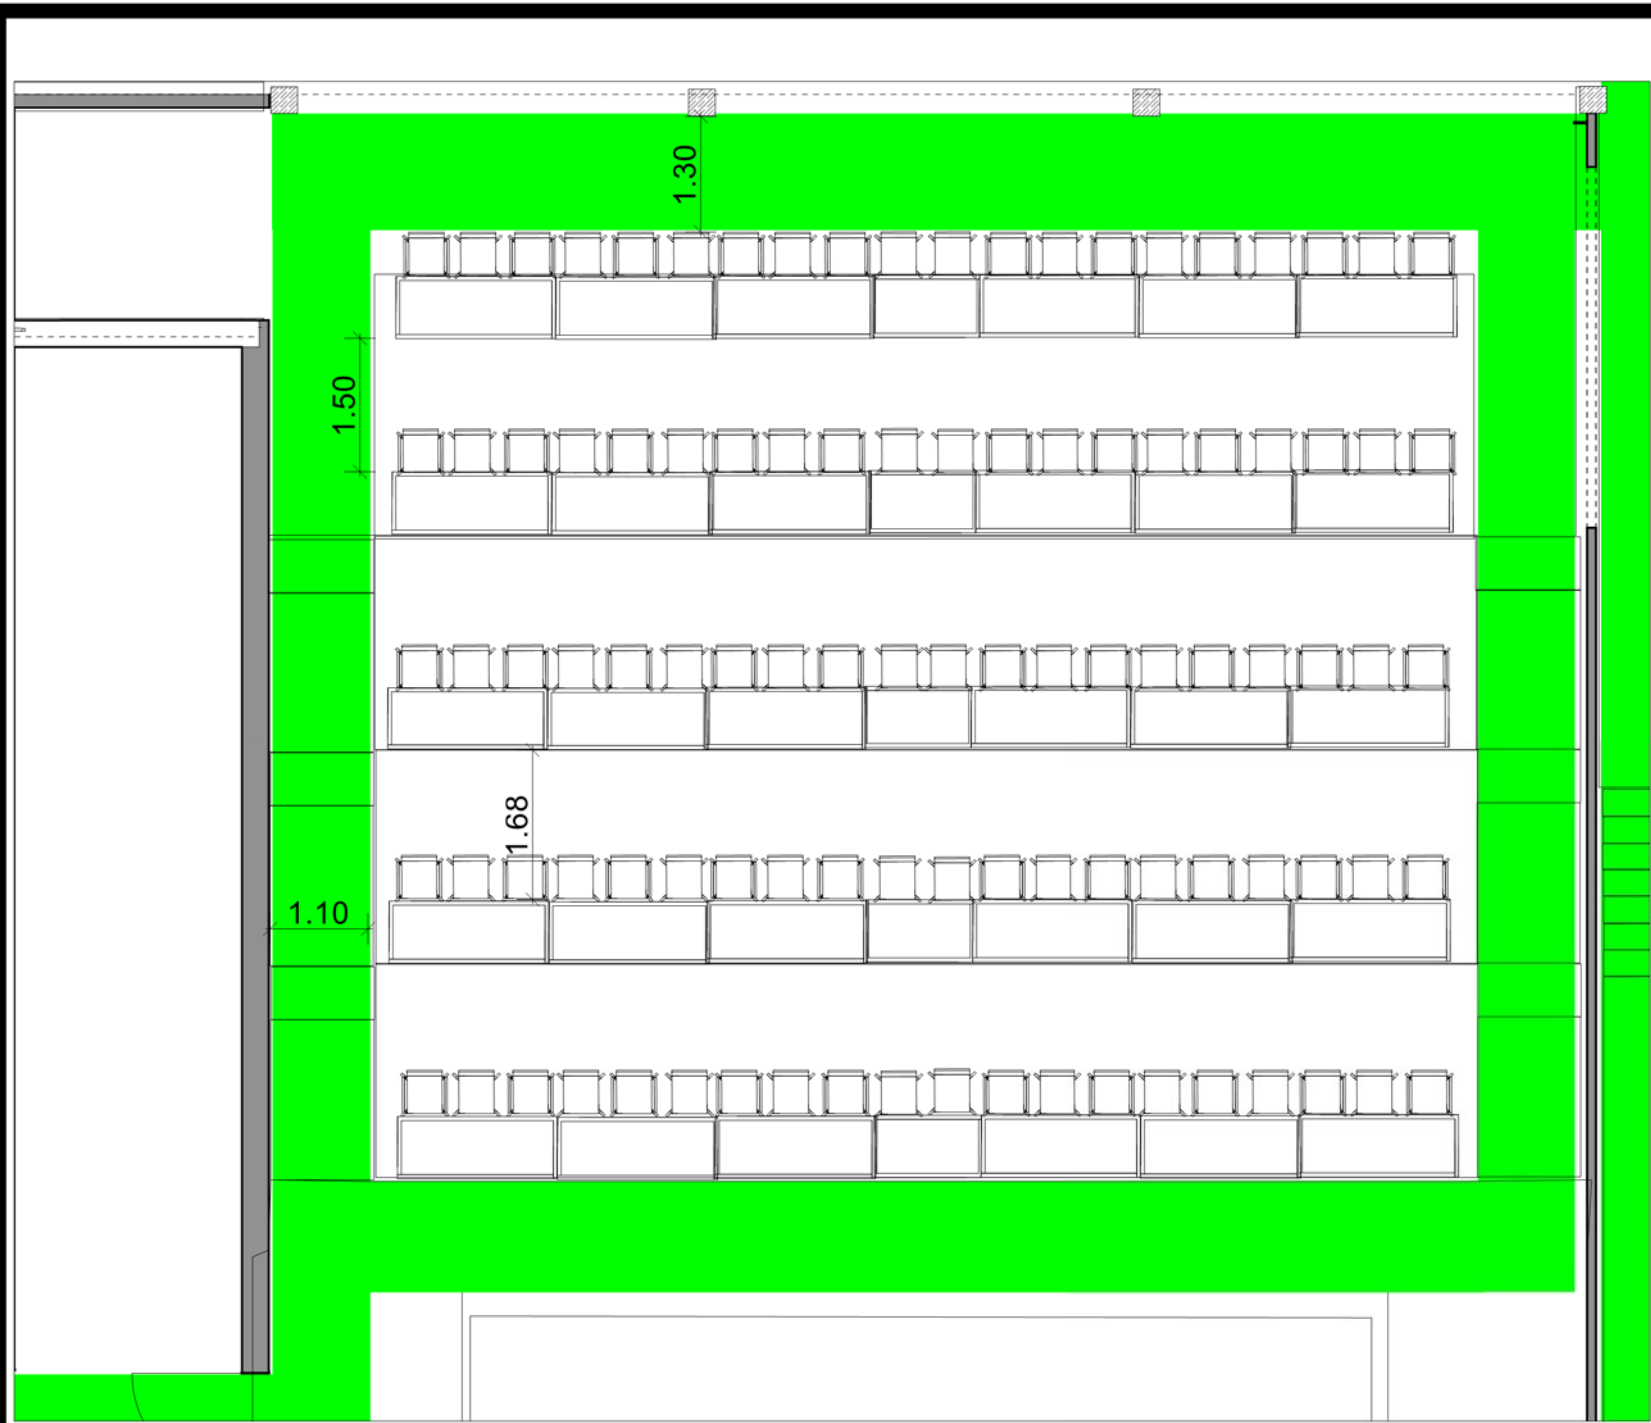

Milchwerk

RADOLFZELL

TAGUNG : KULTUR : MESSE

Raum **Kleiner Saal**

Reihenbestuhlung

198 Pax

Zeichner: C.L.

Genehmigt:

Datum:

Milchwerk
 RADOLFZELL

TAGUNG : KULTUR : MESSE

Raum **Kleiner Saal**

Parlamentarische Bestuhlung
 100 Pax
 Zeichner: C.L.
 Genehmigt:
 Datum:

Milchwerk

RADOLFZELL

TAGUNG : KULTUR : MESSE

Raum **Kleiner Saal**

Bistrobestuhlung
 80 Pax
 Zeichner: C.L.
 Genehmigt:
 Datum:

Milchwerk
 RADOLFZELL

TAGUNG : KULTUR : MESSE

Raum **Kleiner Saal**

Maße

Zeichner: C.L.
 Genehmigt:
 Datum: