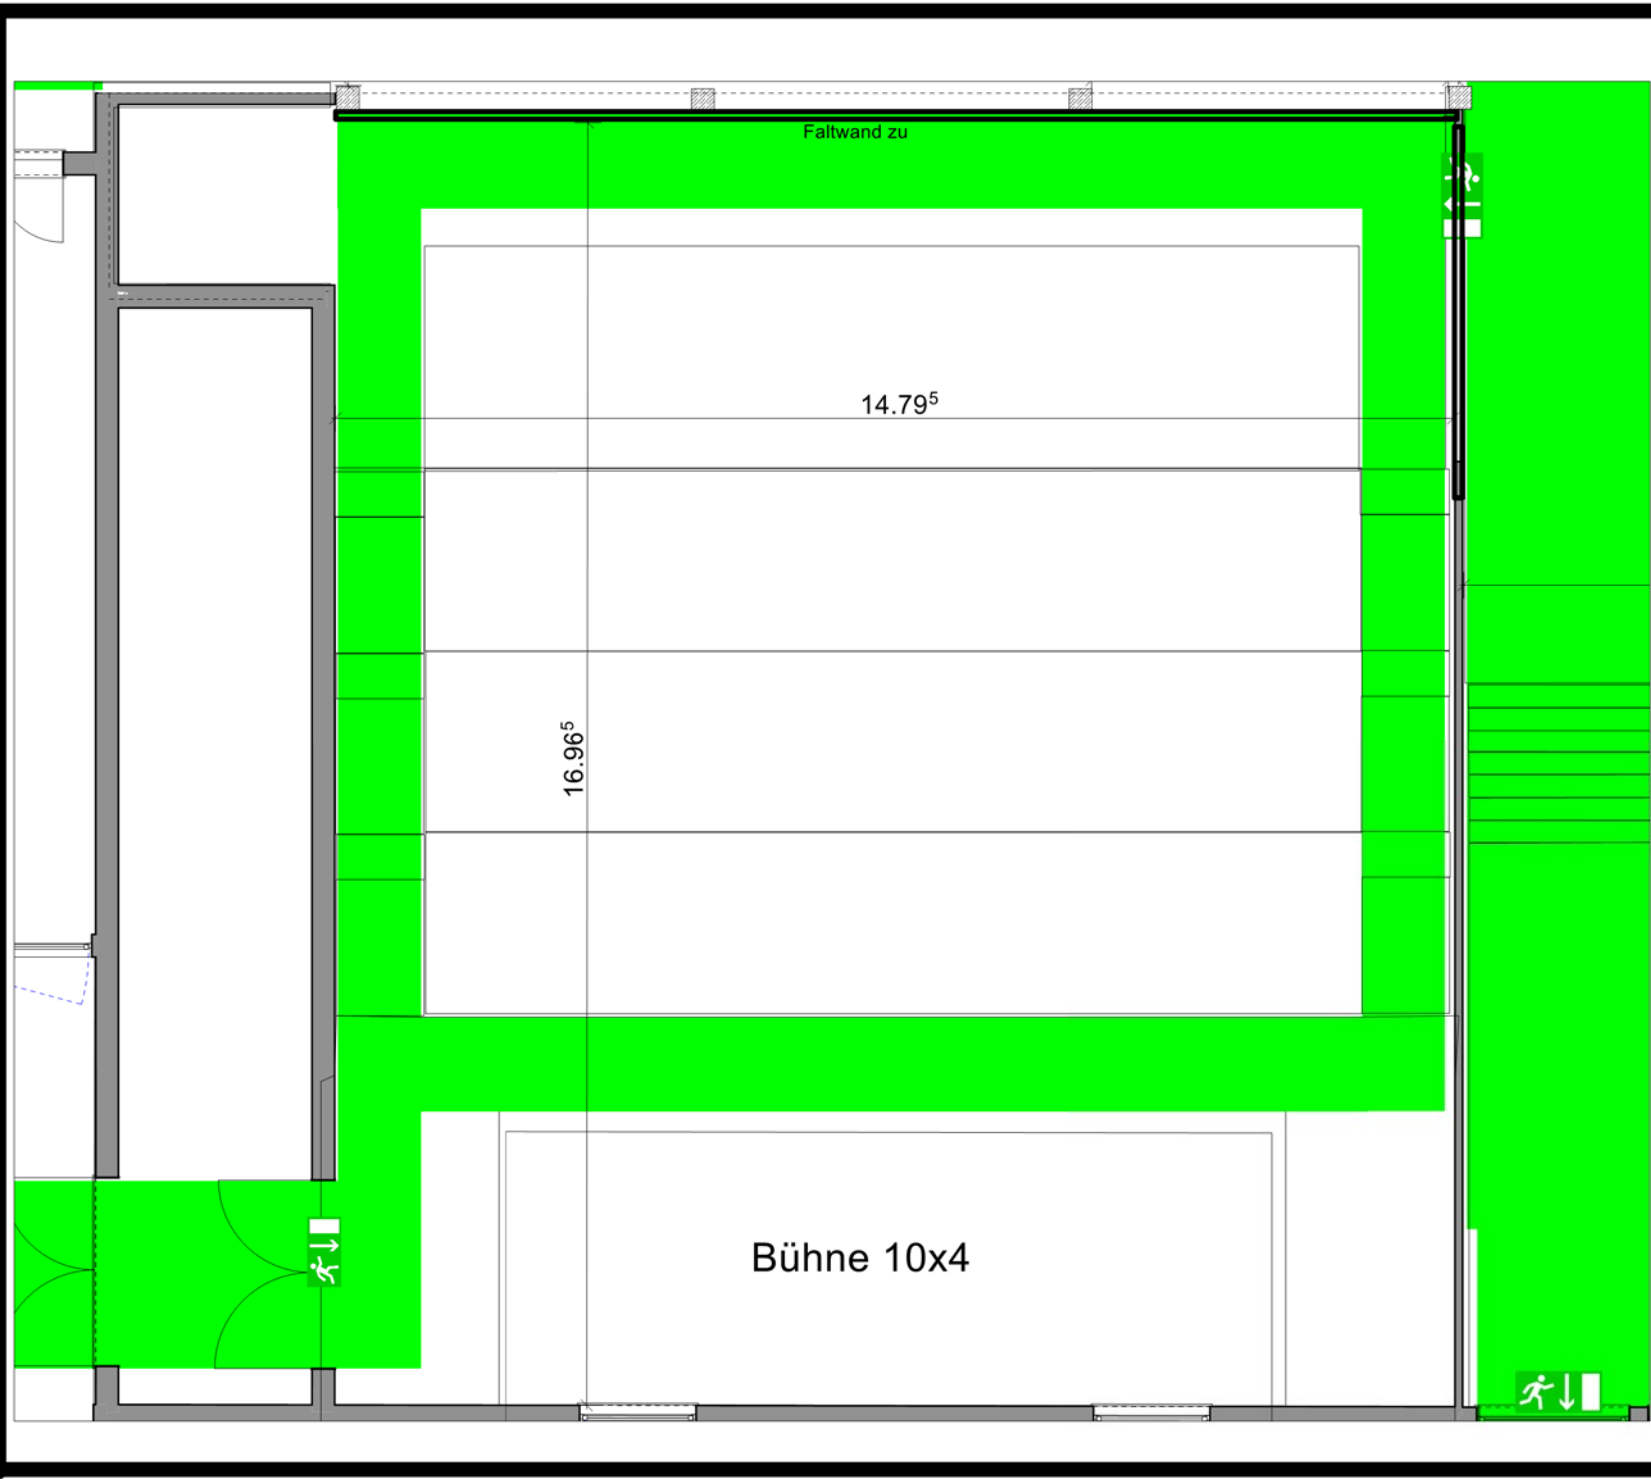

Milchwerk

RADOLFZELL

TAGUNG : KULTUR : MESSE

Raum **Kleiner Saal**

Reihenbestuhlung

198 Pax

Zeichner: C.L.

Genehmigt:

Datum:

Milchwerk
 RADOLFZELL

TAGUNG : KULTUR : MESSE

Raum **Kleiner Saal**

Parlamentarische Bestuhlung
 100 Pax
 Zeichner: C.L.
 Genehmigt:
 Datum:

Milchwerk

RADOLFZELL

TAGUNG : KULTUR : MESSE

Raum **Kleiner Saal**

Bistrobestuhlung
 80 Pax
 Zeichner: C.L.
 Genehmigt:
 Datum:

Milchwerk
 RADOLFZELL

TAGUNG : KULTUR : MESSE

Raum **Kleiner Saal**

Maße

Zeichner: C.L.
 Genehmigt:
 Datum: