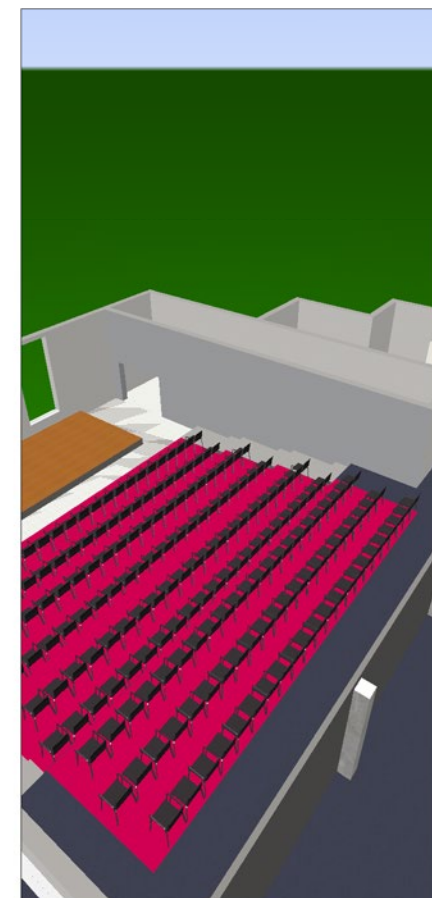

Milchwerk

RADOLFZELL

TAGUNG : KULTUR : MESSE

Raum **Kleiner Saal**

Reihenbestuhlung

198 Pax

Zeichner: C.L.

Genehmigt:

Datum:

Milchwerk
 RADOLFZELL

TAGUNG : KULTUR : MESSE

Raum **Kleiner Saal**

Parlamentarische Bestuhlung
 100 Pax
 Zeichner: C.L.
 Genehmigt:
 Datum:

Milchwerk

RADOLFZELL

TAGUNG : KULTUR : MESSE

Raum **Kleiner Saal**

Bistrobestuhlung
 80 Pax
 Zeichner: C.L.
 Genehmigt:
 Datum:

Milchwerk
 RADOLFZELL

TAGUNG : KULTUR : MESSE

Raum **Kleiner Saal**

Maße

Zeichner: C.L.
 Genehmigt:
 Datum: