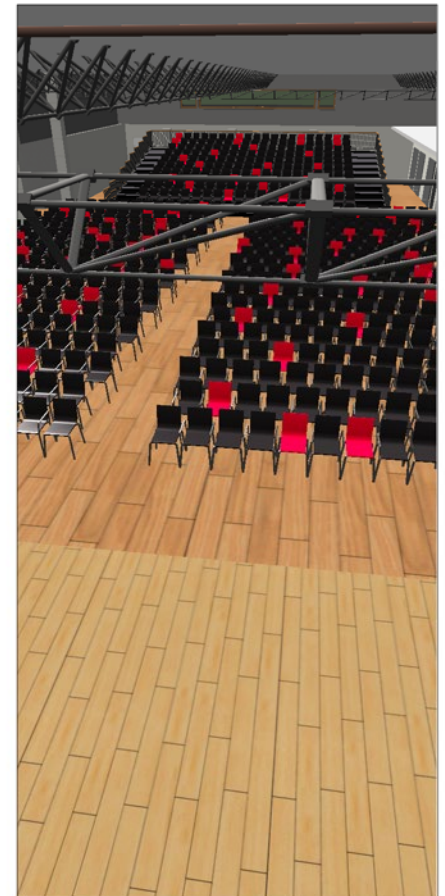

# Milchwerk

RADOLFZELL

TAGUNG : KULTUR : MESSE

Raum **Großer Saal**

Parlamentarisch  
Großer Saal o. Erw, 280 Pax  
Zeichner: C.L.  
Genehmigt:  
Datum:

# Milchwerk

RADOLFZELL

TAGUNG : KULTUR : MESSE

Raum **Großer Saal**

Blockbankett

410 Pax  
Zeichner: C.L.  
Genehmigt:  
Datum:

# Milchwerk

RADOLFZELL

TAGUNG : KULTUR : MESSE

Raum **Großer Saal**

Reihenbest. ohne Erweiterung  
694 Pax + 4 Rollstuhlplätze  
Zeichner: C.L.  
Genehmigt:  
Datum: 24.10.19

# Milchwerk

RADOLFZELL

TAGUNG : KULTUR : MESSE

Raum **Großer Saal**

Großer Saal  
 Maße  
 Zeichner: C.L.  
 Genehmigt:  
 Datum: