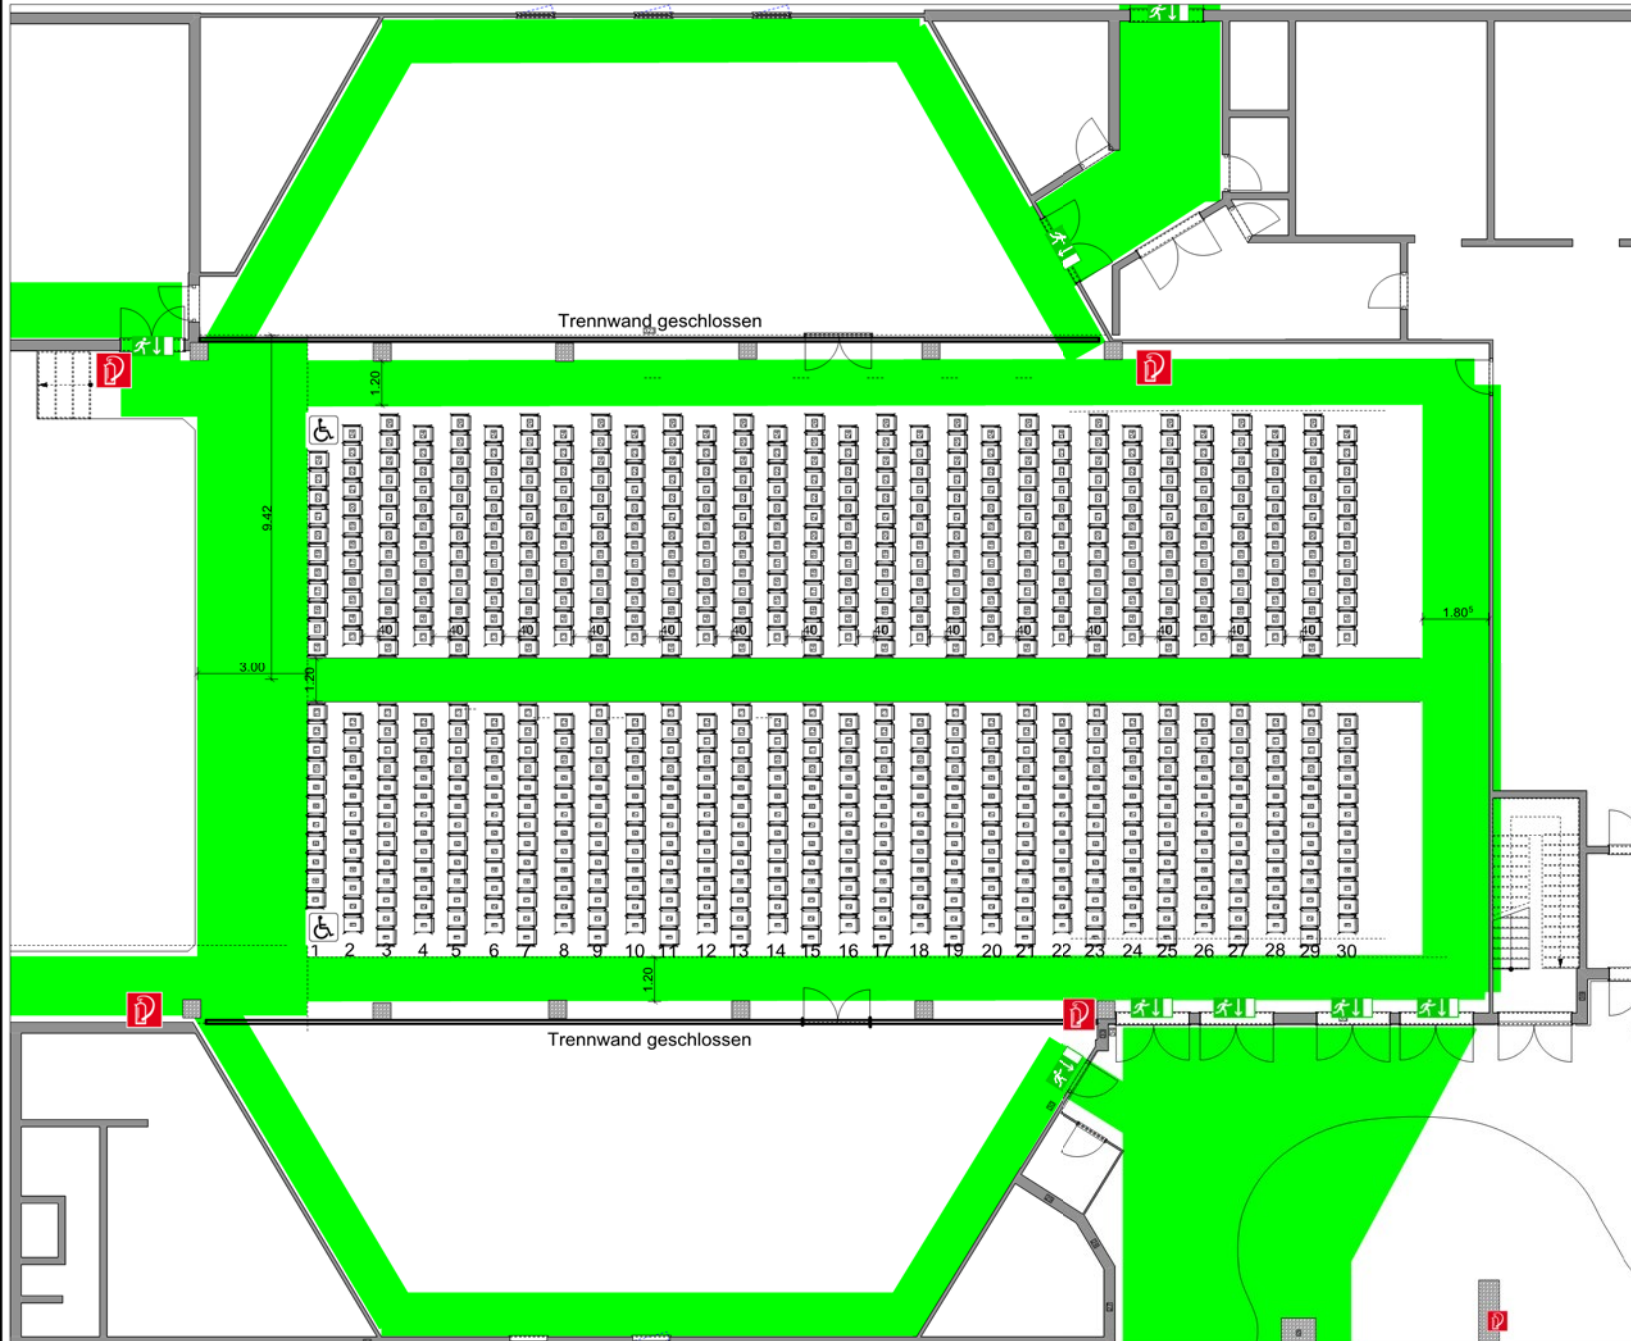

# Milchwerk

RADOLFZELL

TAGUNG : KULTUR : MESSE

Raum **Großer Saal**

Reihenbestuhlung  
Ohne Erw, 746 Pax + 2 RS  
Zeichner: C.L.  
Genehmigt:  
Datum:

# Milchwerk

RADOLFZELL

TAGUNG : KULTUR : MESSE

Raum **Großer Saal**

Parlamentarisch  
Großer Saal o. Erw, 280 Pax  
Zeichner: C.L.  
Genehmigt:  
Datum:

# Milchwerk

RADOLFZELL

TAGUNG : KULTUR : MESSE

Raum **Großer Saal**

Reihenbest. ohne Erweiterung  
694 Pax + 4 Rollstuhlplätze  
Zeichner: C.L.  
Genehmigt:  
Datum: 24.10.19

# Milchwerk

RADOLFZELL

TAGUNG : KULTUR : MESSE

Raum **Großer Saal**

Großer Saal  
 Maße  
 Zeichner: C.L.  
 Genehmigt:  
 Datum: