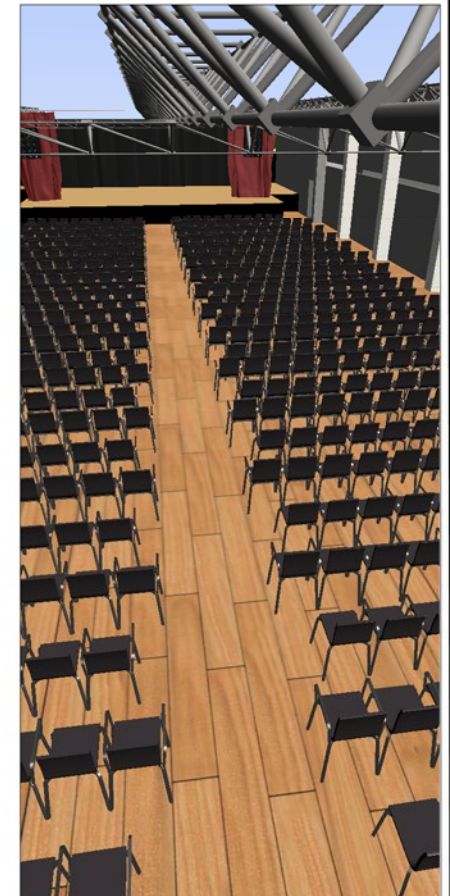

# Milchwerk

RADOLFZELL

TAGUNG : KULTUR : MESSE

Raum **Großer Saal**

Reihenbestuhlung  
Ohne Erw, 746 Pax + 2 RS  
Zeichner: C.L.  
Genehmigt:  
Datum:

# Milchwerk

RADOLFZELL

TAGUNG : KULTUR : MESSE

Raum **Großer Saal**

Parlamentarisch  
Großer Saal o. Erw, 280 Pax  
Zeichner: C.L.  
Genehmigt:  
Datum:

# Milchwerk

RADOLFZELL

TAGUNG : KULTUR : MESSE

Raum **Großer Saal**

Reihenbest. ohne Erweiterung  
694 Pax + 4 Rollstuhlplätze  
Zeichner: C.L.  
Genehmigt:  
Datum: 24.10.19

# Milchwerk

RADOLFZELL

TAGUNG : KULTUR : MESSE

Raum **Großer Saal**

Großer Saal  
 Maße  
 Zeichner: C.L.  
 Genehmigt:  
 Datum: