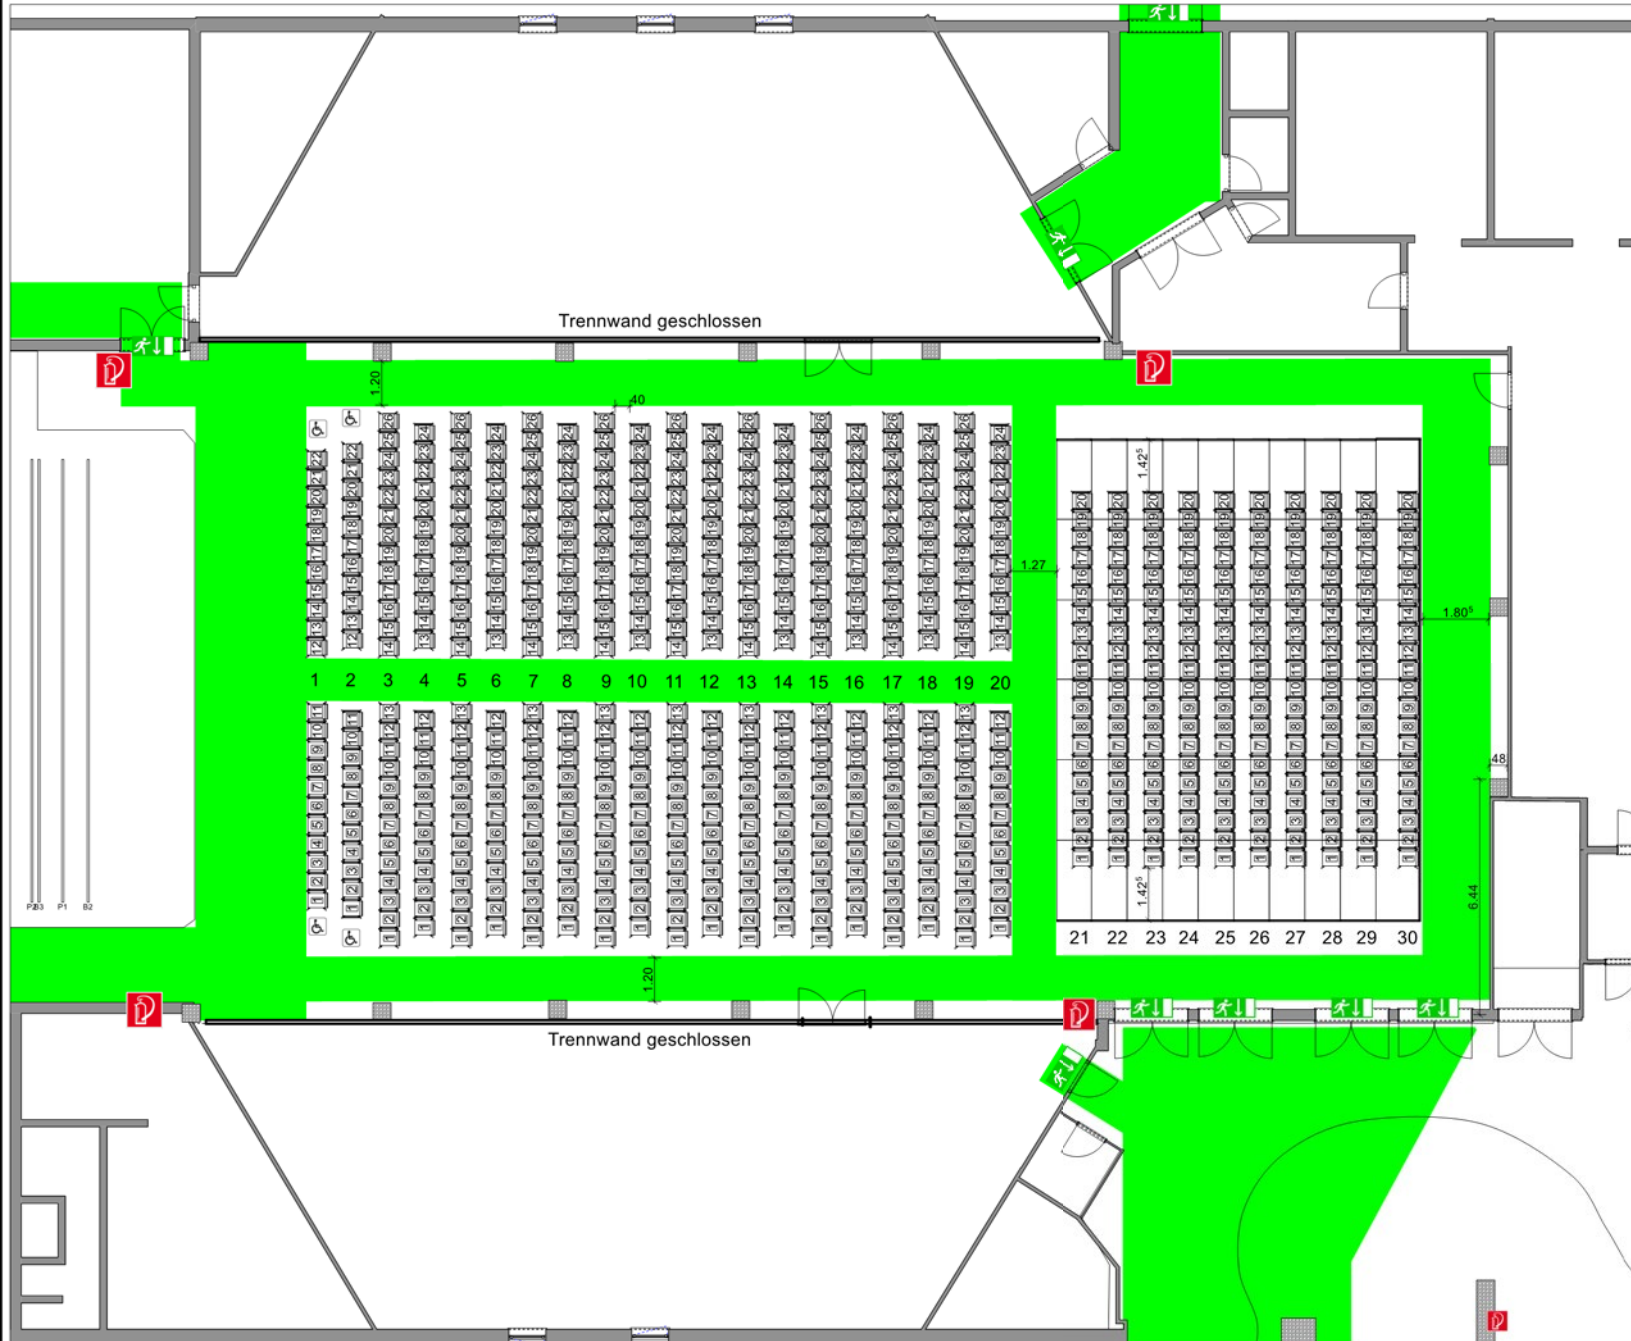

# Milchwerk

RADOLFZELL

TAGUNG : KULTUR : MESSE

Raum **Großer Saal**

Parlamentarisch  
Großer Saal o. Erw, 280 Pax  
Zeichner: C.L.  
Genehmigt:  
Datum:

# Milchwerk

RADOLFZELL

TAGUNG : KULTUR : MESSE

Raum **Großer Saal**

Blockbankett

410 Pax  
Zeichner: C.L.  
Genehmigt:  
Datum:

# Milchwerk

RADOLFZELL

TAGUNG : KULTUR : MESSE

Raum **Großer Saal**

Reihenbest. ohne Erweiterung  
694 Pax + 4 Rollstuhlplätze  
Zeichner: C.L.  
Genehmigt:  
Datum: 24.10.19

# Milchwerk

RADOLFZELL

TAGUNG : KULTUR : MESSE

Raum **Großer Saal**

Großer Saal  
 Maße  
 Zeichner: C.L.  
 Genehmigt:  
 Datum: