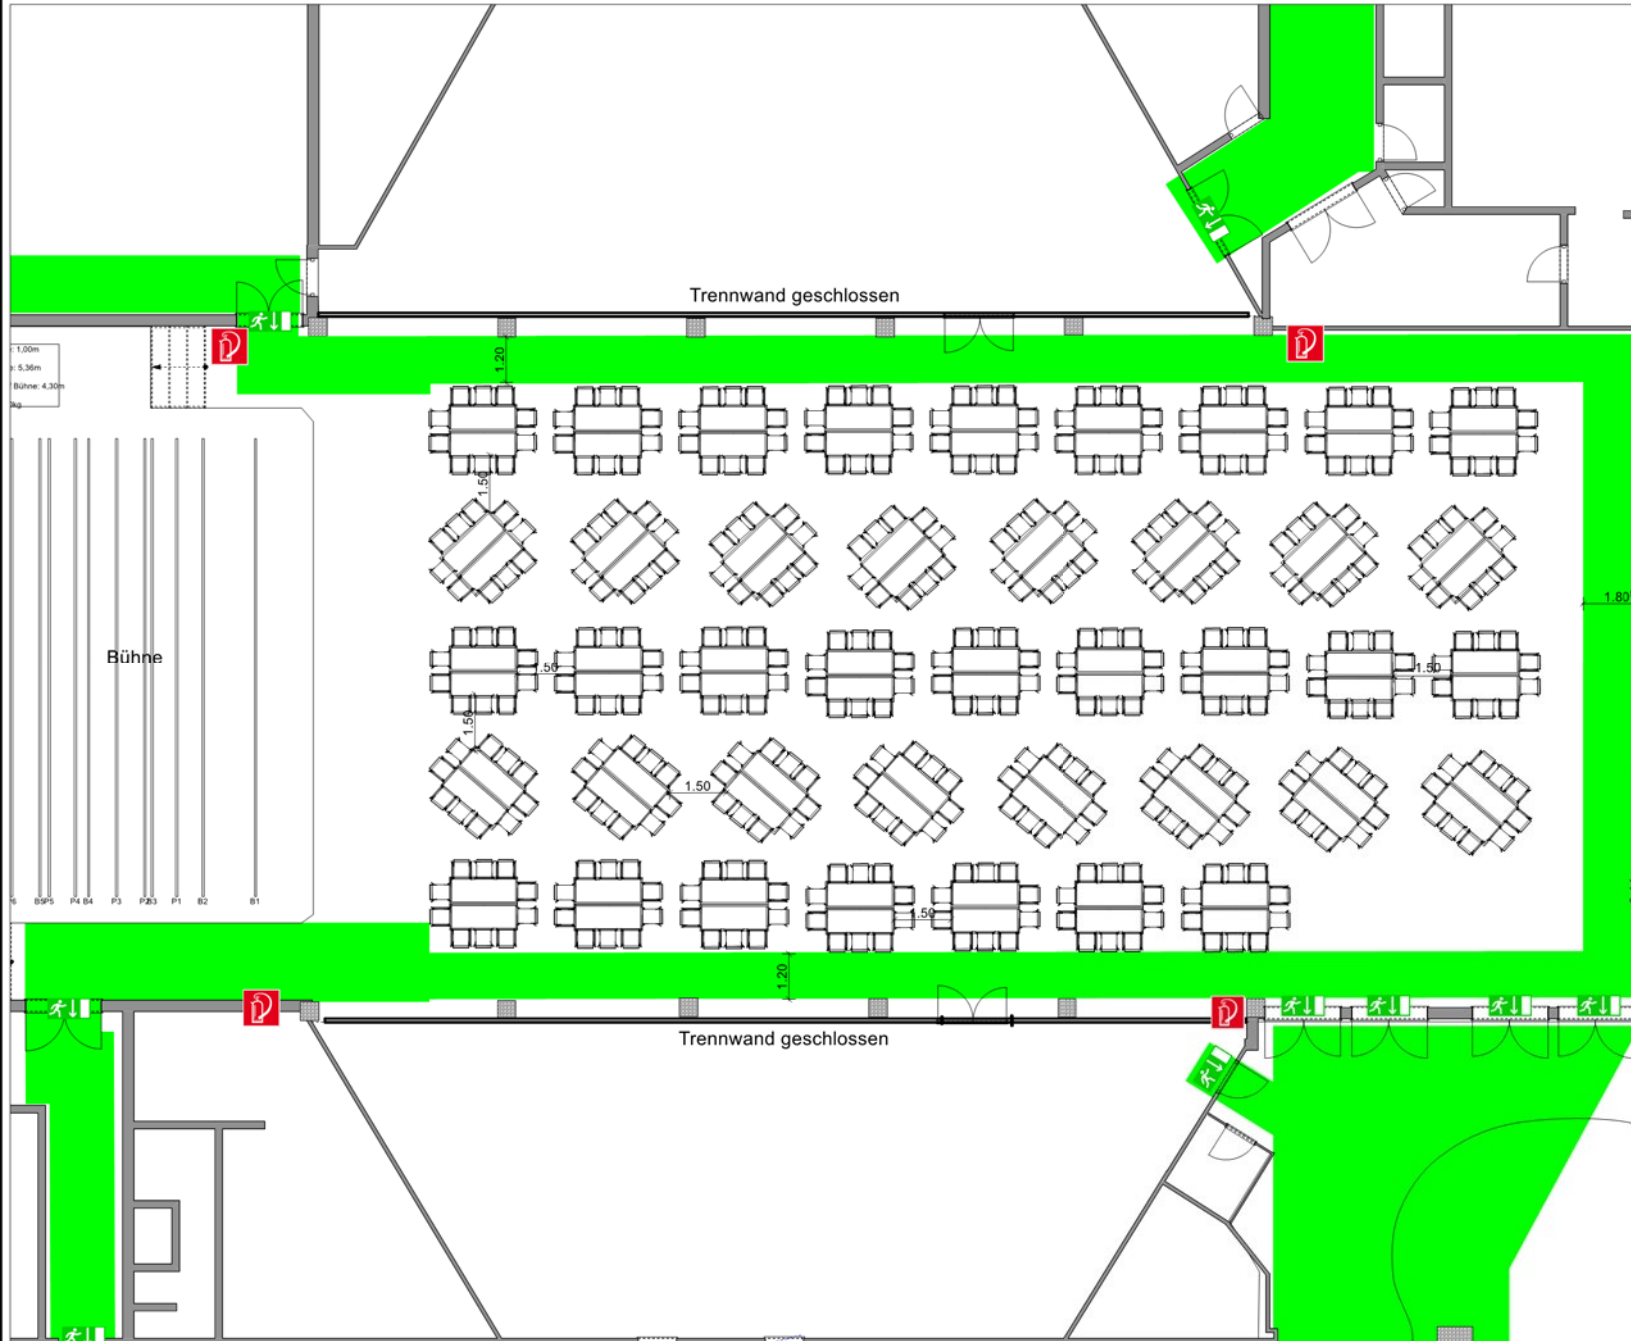

# Milchwerk

RADOLFZELL

TAGUNG : KULTUR : MESSE

Raum **Großer Saal**

Reihenbestuhlung  
Ohne Erw, 746 Pax + 2 RS  
Zeichner: C.L.  
Genehmigt:  
Datum:

# Milchwerk

RADOLFZELL

TAGUNG : KULTUR : MESSE

Raum **Großer Saal**

Blockbankett

410 Pax  
Zeichner: C.L.  
Genehmigt:  
Datum:

# Milchwerk

RADOLFZELL

TAGUNG : KULTUR : MESSE

Raum **Großer Saal**

Reihenbest. ohne Erweiterung  
694 Pax + 4 Rollstuhlplätze  
Zeichner: C.L.  
Genehmigt:  
Datum: 24.10.19

# Milchwerk

RADOLFZELL

TAGUNG : KULTUR : MESSE

Raum **Großer Saal**

Großer Saal  
 Maße  
 Zeichner: C.L.  
 Genehmigt:  
 Datum: