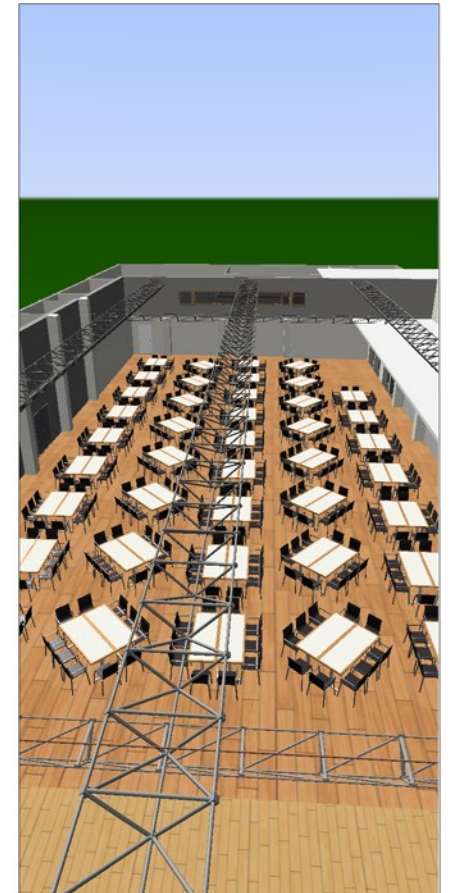

# Milchwerk

RADOLFZELL

TAGUNG : KULTUR : MESSE

Raum **Großer Saal**

Parlamentarisch  
Großer Saal o. Erw, 280 Pax  
Zeichner: C.L.  
Genehmigt:  
Datum:

# Milchwerk

RADOLFZELL

TAGUNG : KULTUR : MESSE

Raum **Großer Saal**

Blockbankett

410 Pax  
Zeichner: C.L.  
Genehmigt:  
Datum:

# Milchwerk

RADOLFZELL

TAGUNG : KULTUR : MESSE

Raum **Großer Saal**

Reihenbest. ohne Erweiterung  
694 Pax + 4 Rollstuhlplätze  
Zeichner: C.L.  
Genehmigt:  
Datum: 24.10.19

# Milchwerk

RADOLFZELL

TAGUNG : KULTUR : MESSE

Raum **Großer Saal**

Großer Saal  
 Maße  
 Zeichner: C.L.  
 Genehmigt:  
 Datum: