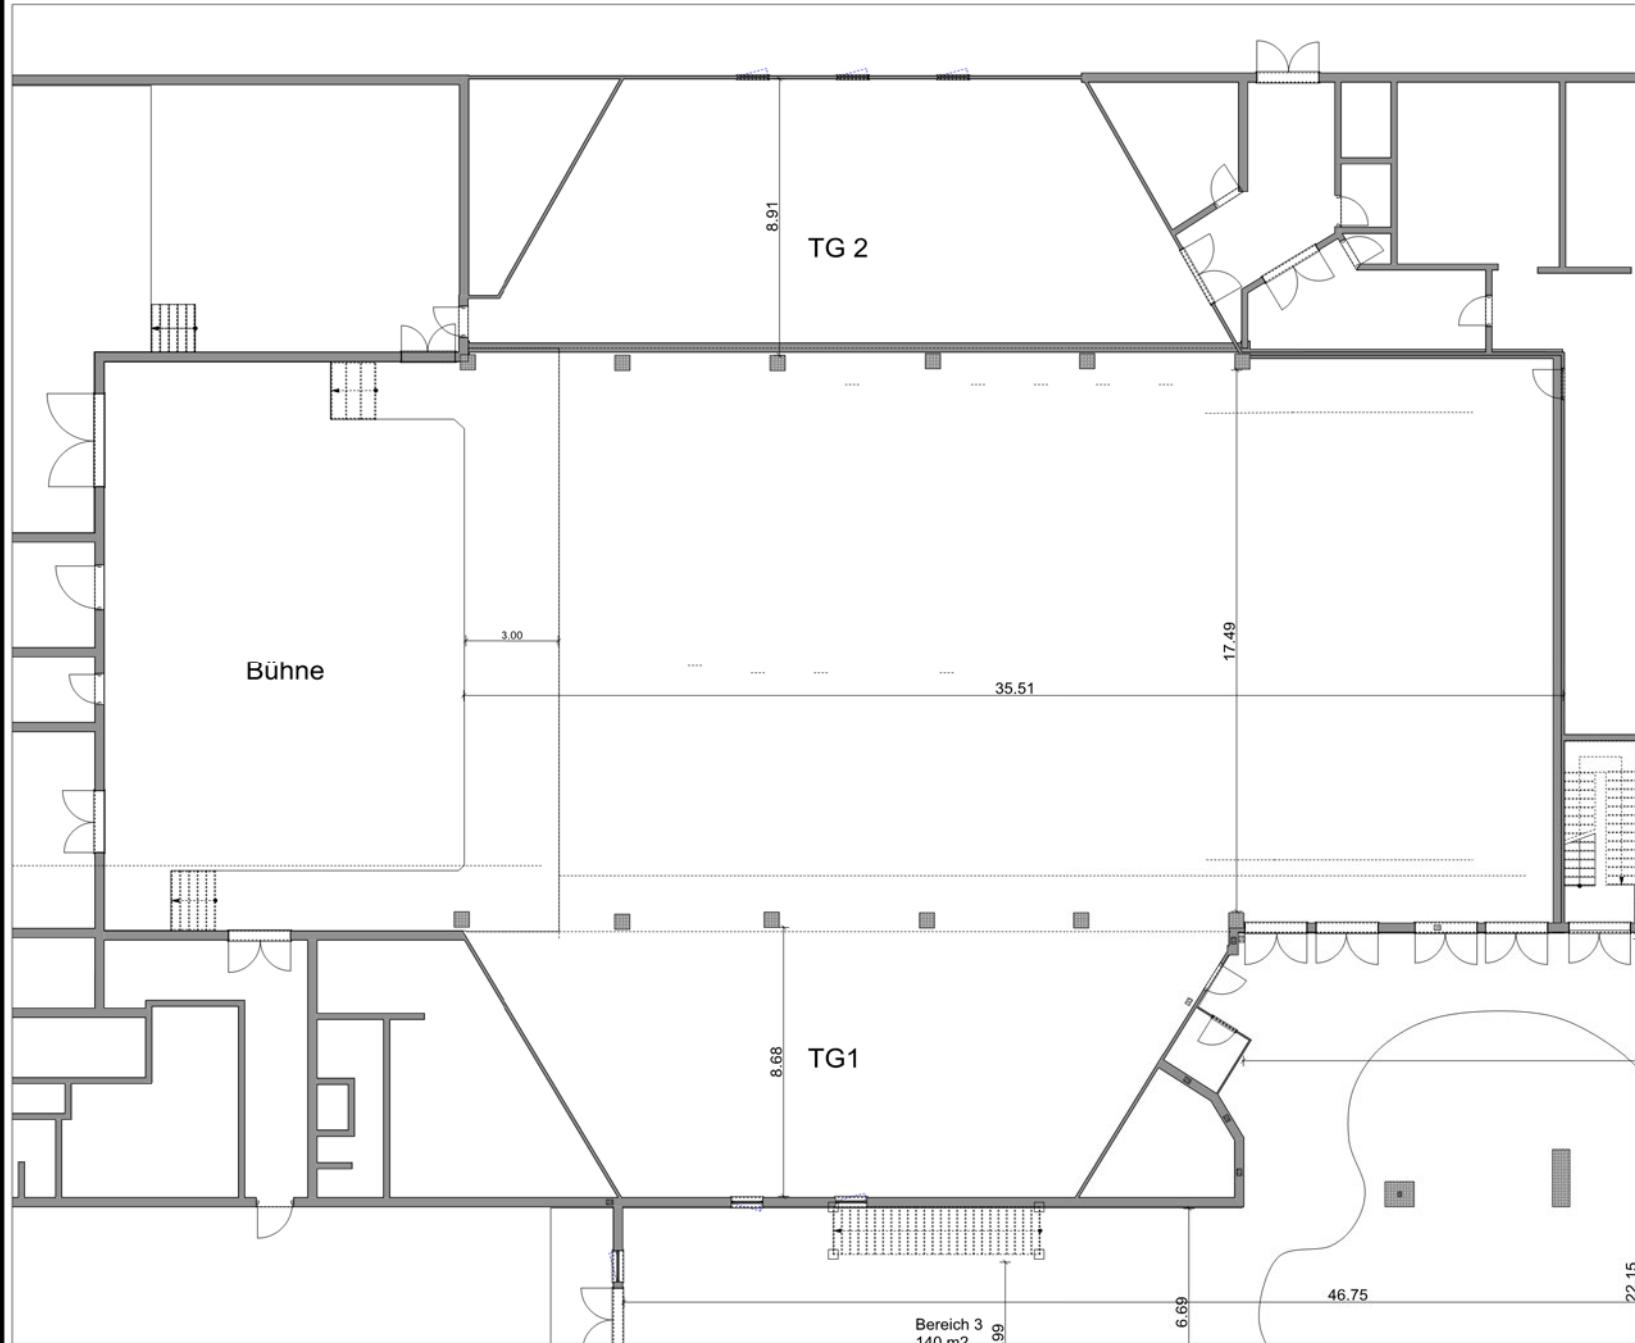

# Milchwerk

RADOLFZELL

TAGUNG : KULTUR : MESSE

Raum **Großer Saal**

Reihenbestuhlung  
Ohne Erw, 746 Pax + 2 RS  
Zeichner: C.L.  
Genehmigt:  
Datum:

# Milchwerk

RADOLFZELL

TAGUNG : KULTUR : MESSE

Raum **Großer Saal**

Blockbankett

410 Pax  
Zeichner: C.L.  
Genehmigt:  
Datum:

# Milchwerk

RADOLFZELL

TAGUNG : KULTUR : MESSE

Raum **Großer Saal**

Reihenbest. ohne Erweiterung  
694 Pax + 4 Rollstuhlplätze  
Zeichner: C.L.  
Genehmigt:  
Datum: 24.10.19

# Milchwerk

RADOLFZELL

TAGUNG : KULTUR : MESSE

Raum **Großer Saal**

Großer Saal  
 Maße  
 Zeichner: C.L.  
 Genehmigt:  
 Datum: