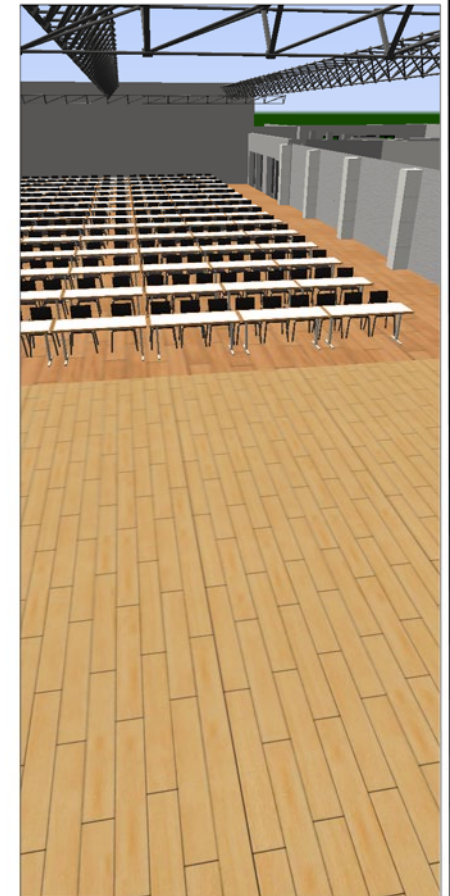

# Milchwerk

RADOLFZELL

TAGUNG : KULTUR : MESSE

Raum **Großer Saal**

Reihenbestuhlung  
Ohne Erw, 746 Pax + 2 RS  
Zeichner: C.L.  
Genehmigt:  
Datum:

# Milchwerk

RADOLFZELL

TAGUNG : KULTUR : MESSE

Raum **Großer Saal**

Parlamentarisch  
Großer Saal o. Erw, 280 Pax  
Zeichner: C.L.  
Genehmigt:  
Datum:

# Milchwerk

RADOLFZELL

TAGUNG : KULTUR : MESSE

Raum **Großer Saal**

Reihenbest. ohne Erweiterung  
694 Pax + 4 Rollstuhlplätze  
Zeichner: C.L.  
Genehmigt:  
Datum: 24.10.19

# Milchwerk

RADOLFZELL

TAGUNG : KULTUR : MESSE

Raum **Großer Saal**

Großer Saal  
 Maße  
 Zeichner: C.L.  
 Genehmigt:  
 Datum: