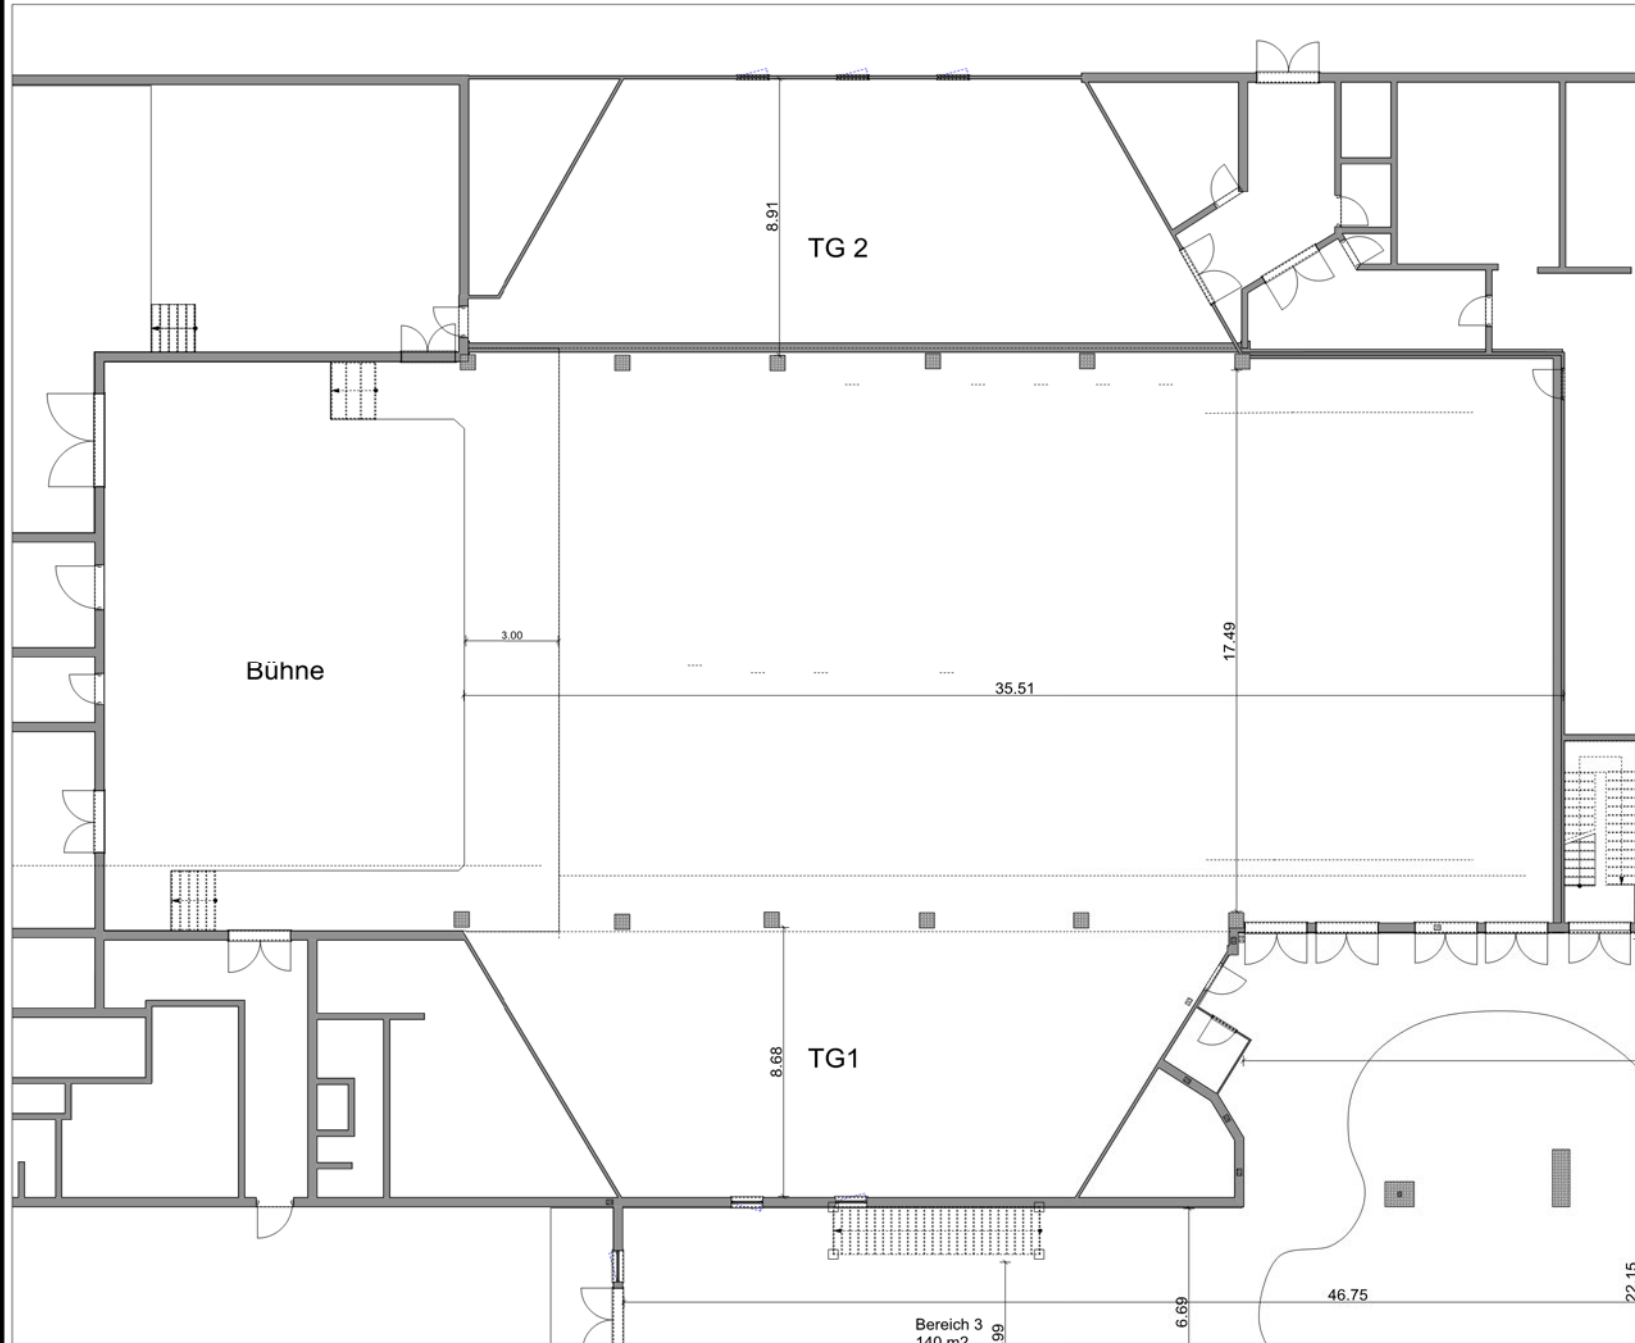

# Milchwerk

RADOLFZELL

TAGUNG : KULTUR : MESSE

Raum **Großer Saal**

Reihenbestuhlung mit Tribüne  
mit Erw, 936 Pax + 2 RS  
Zeichner: C.L.  
Genehmigt:  
Datum:

# Milchwerk

RADOLFZELL

TAGUNG : KULTUR : MESSE

Raum **Großer Saal**

Reihenbest. mit Erweiterung  
874 Pax + 4 Rollstuhlplätze  
Zeichner: C.L.  
Genehmigt:  
Datum: 24.10.19

# Milchwerk

RADOLFZELL

TAGUNG : KULTUR : MESSE

Raum **Großer Saal**

Sonderbestuhlung Bankett  
722 PAX

Zeichner: C.L.  
Datum: 12.06.19

**Milchwerk**  
 RADOLFZELL

TAGUNG : KULTUR : MESSE

# Milchwerk

RADOLFZELL

TAGUNG : KULTUR : MESSE

Raum **Großer Saal**

Großer Saal  
 Maße  
 Zeichner: C.L.  
 Genehmigt:  
 Datum: