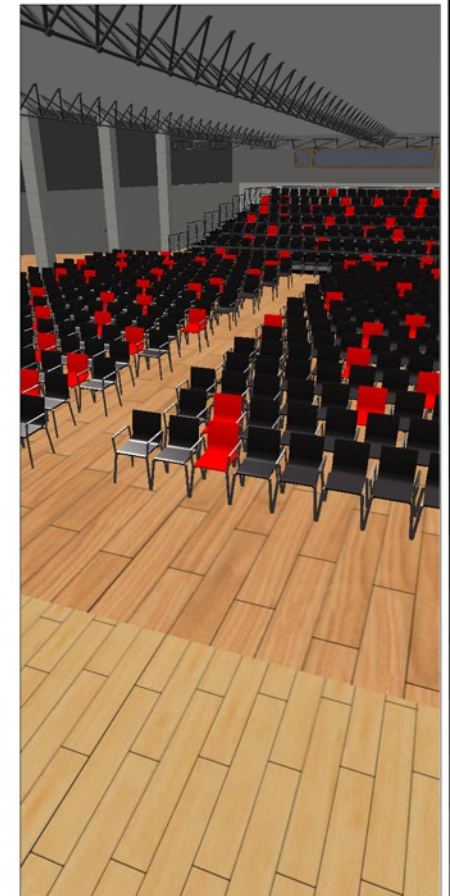

# Milchwerk

RADOLFZELL

TAGUNG : KULTUR : MESSE

Raum **Großer Saal**

Reihenbestuhlung mit Tribüne  
mit Erw, 936 Pax + 2 RS  
Zeichner: C.L.  
Genehmigt:  
Datum:

# Milchwerk

RADOLFZELL

TAGUNG : KULTUR : MESSE

Raum **Großer Saal**

Reihenbest. mit Erweiterung  
874 Pax + 4 Rollstuhlplätze  
Zeichner: C.L.  
Genehmigt:  
Datum: 24.10.19

# Milchwerk

RADOLFZELL

TAGUNG : KULTUR : MESSE

Raum **Großer Saal**

Sonderbestuhlung Bankett  
722 PAX

Zeichner: C.L.  
Datum: 12.06.19

**Milchwerk**  
 RADOLFZELL

TAGUNG : KULTUR : MESSE

# Milchwerk

RADOLFZELL

TAGUNG : KULTUR : MESSE

Raum **Großer Saal**

Großer Saal  
 Maße  
 Zeichner: C.L.  
 Genehmigt:  
 Datum: