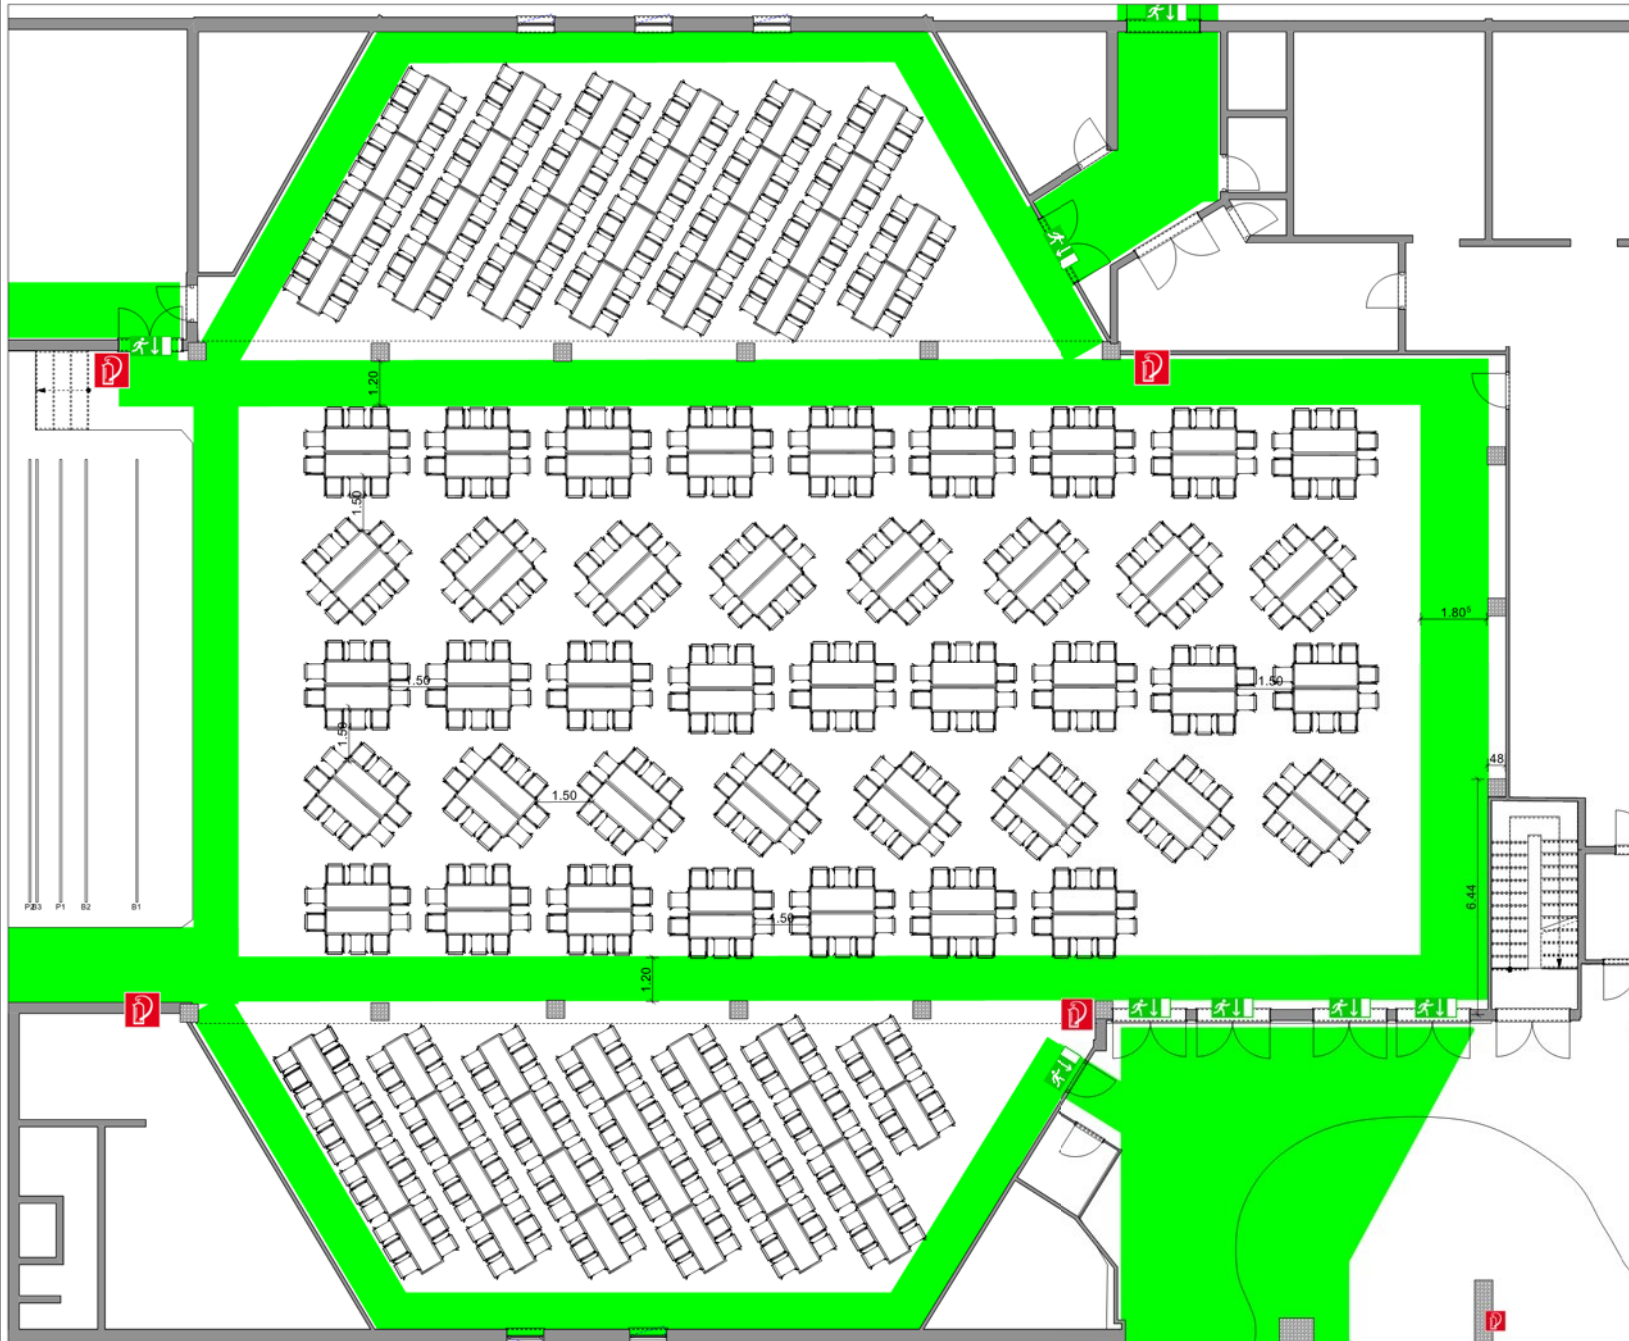

# Milchwerk

RADOLFZELL

TAGUNG : KULTUR : MESSE

Raum **Großer Saal**

Reihenbestuhlung mit Tribüne  
mit Erw, 936 Pax + 2 RS  
Zeichner: C.L.  
Genehmigt:  
Datum:

# Milchwerk

RADOLFZELL

TAGUNG : KULTUR : MESSE

Raum **Großer Saal**

Reihenbest. mit Erweiterung  
874 Pax + 4 Rollstuhlplätze  
Zeichner: C.L.  
Genehmigt:  
Datum: 24.10.19

# Milchwerk

RADOLFZELL

TAGUNG : KULTUR : MESSE

Raum **Großer Saal**

Sonderbestuhlung Bankett  
722 PAX

Zeichner: C.L.  
Datum: 12.06.19

**Milchwerk**  
 RADOLFZELL

TAGUNG : KULTUR : MESSE

# Milchwerk

RADOLFZELL

TAGUNG : KULTUR : MESSE

Raum **Großer Saal**

Großer Saal  
 Maße  
 Zeichner: C.L.  
 Genehmigt:  
 Datum: