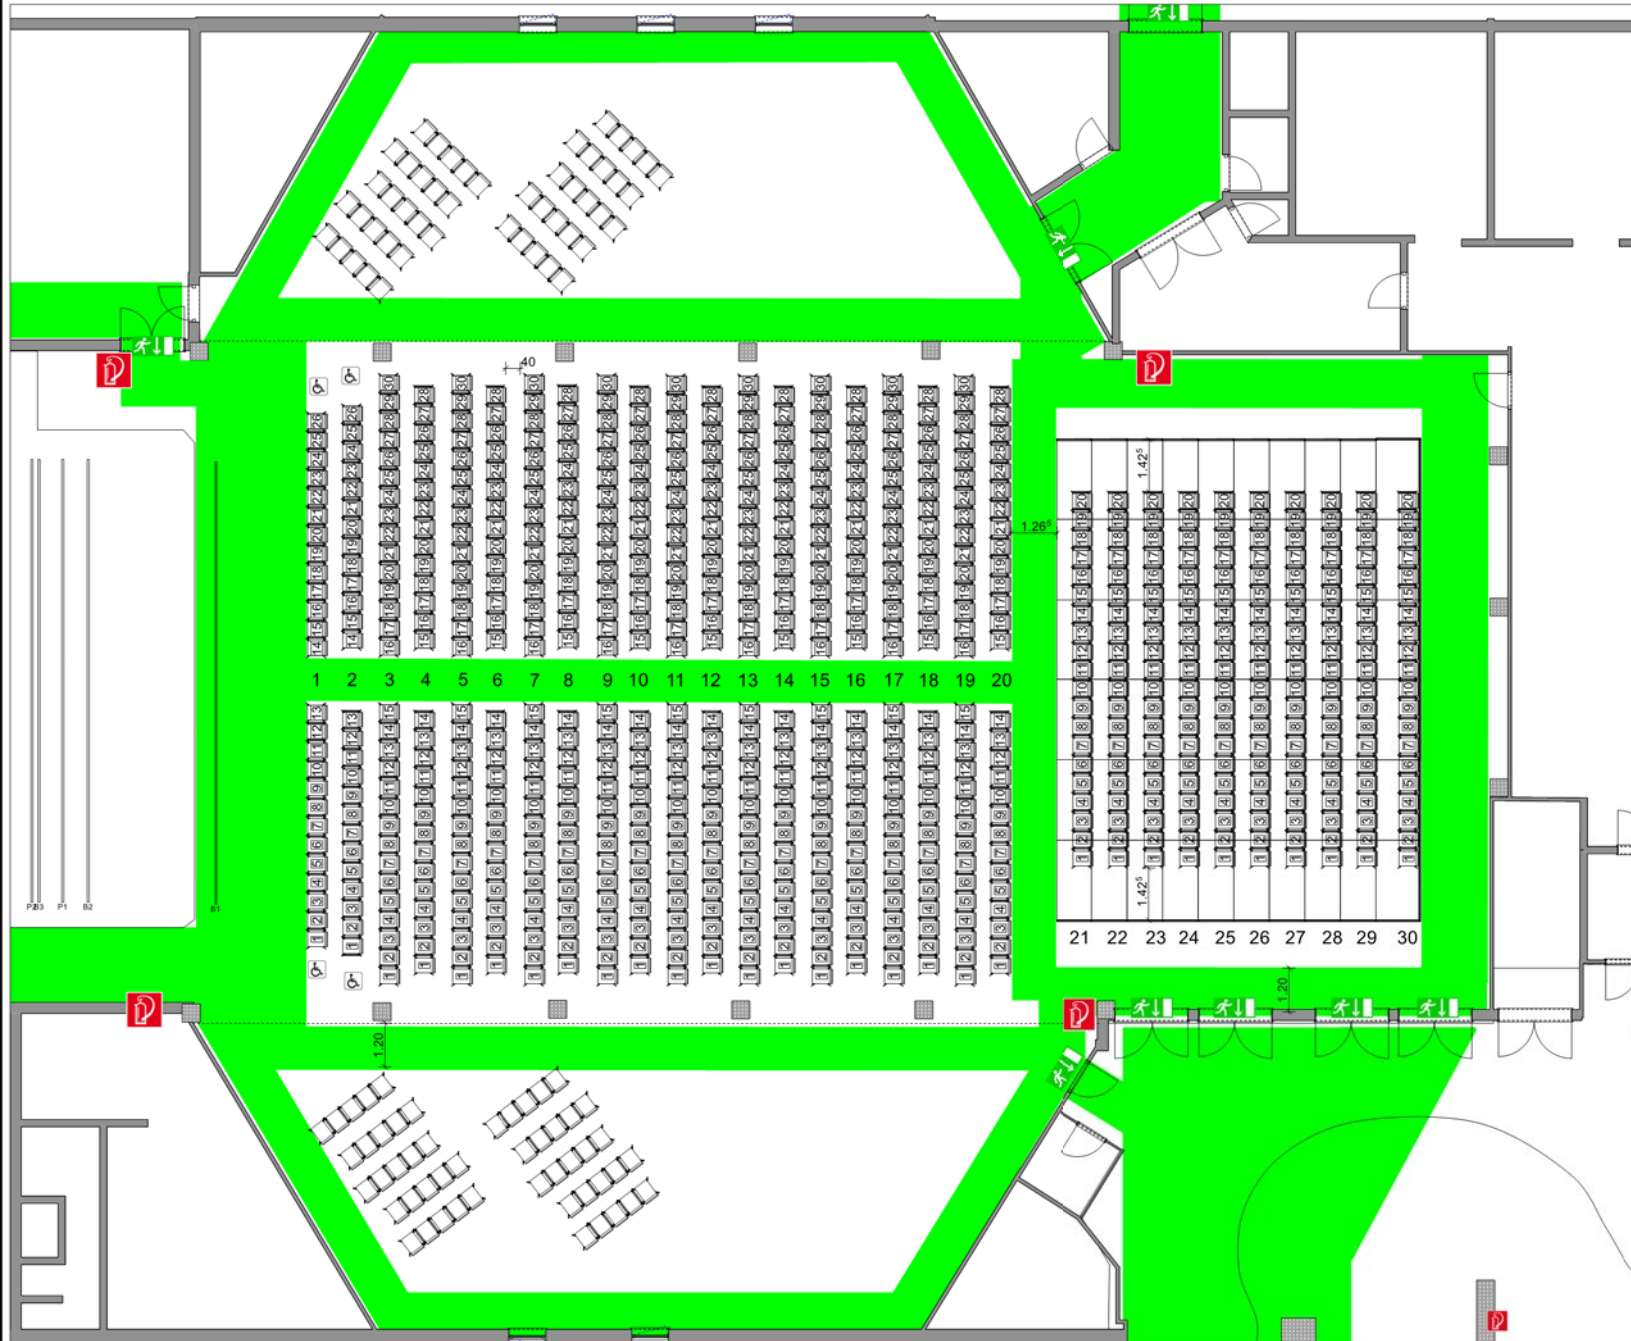

# Milchwerk

RADOLFZELL

TAGUNG : KULTUR : MESSE

Raum **Großer Saal**

Reihenbestuhlung mit Tribüne  
mit Erw, 936 Pax + 2 RS  
Zeichner: C.L.  
Genehmigt:  
Datum:

# Milchwerk

RADOLFZELL

TAGUNG : KULTUR : MESSE

Raum **Großer Saal**

Reihenbest. mit Erweiterung  
874 Pax + 4 Rollstuhlplätze  
Zeichner: C.L.  
Genehmigt:  
Datum: 24.10.19

# Milchwerk

RADOLFZELL

TAGUNG : KULTUR : MESSE

Raum **Großer Saal**

Sonderbestuhlung Bankett  
722 PAX

Zeichner: C.L.  
Datum: 12.06.19

**Milchwerk**  
 RADOLFZELL

TAGUNG : KULTUR : MESSE

# Milchwerk

RADOLFZELL

TAGUNG : KULTUR : MESSE

Raum **Großer Saal**

Großer Saal  
 Maße  
 Zeichner: C.L.  
 Genehmigt:  
 Datum: