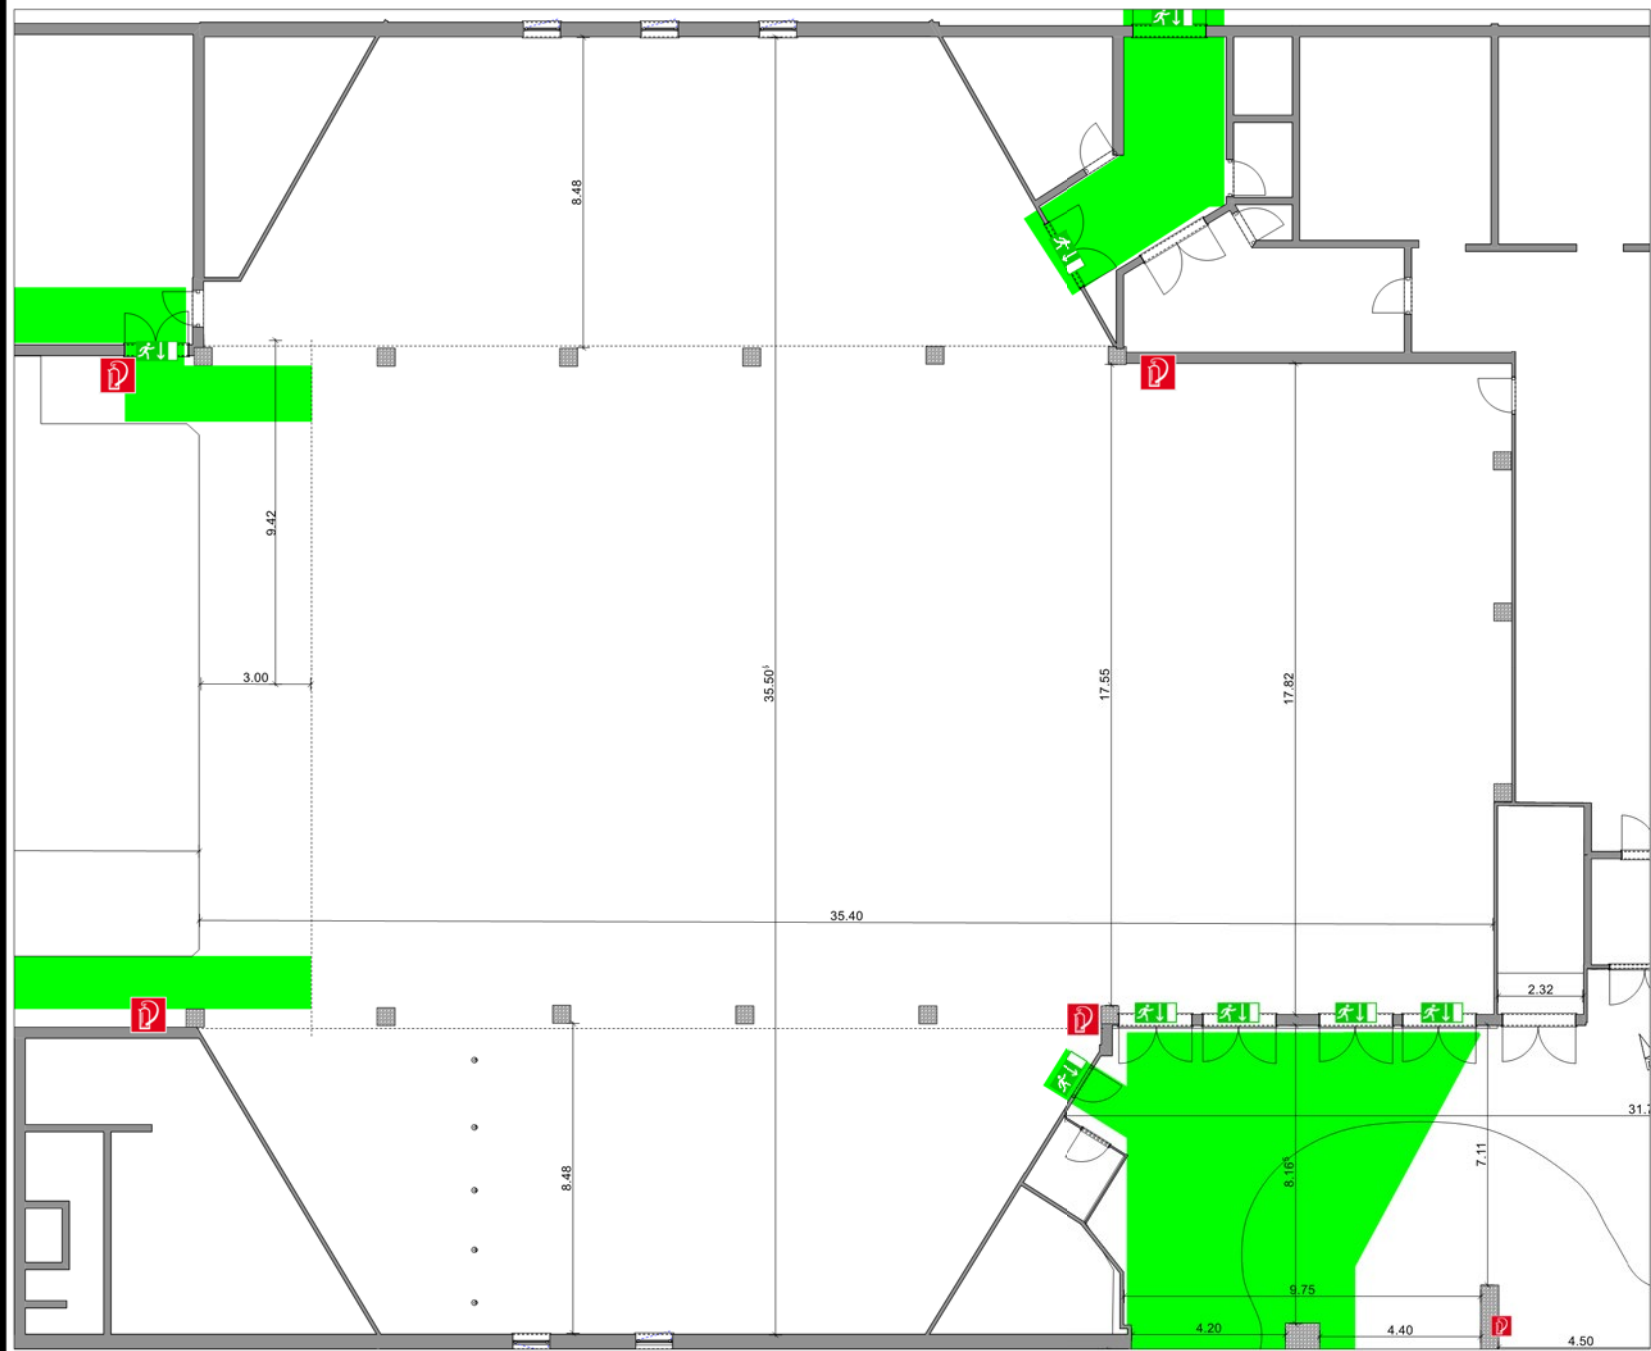

# Milchwerk

RADOLFZELL

TAGUNG : KULTUR : MESSE

Raum **Großer Saal**

Reihenbestuhlung mit Tribüne  
mit Erw, 936 Pax + 2 RS  
Zeichner: C.L.  
Genehmigt:  
Datum:

# Milchwerk

RADOLFZELL

TAGUNG : KULTUR : MESSE

Raum **Großer Saal**

Reihenbest. mit Erweiterung  
874 Pax + 4 Rollstuhlplätze  
Zeichner: C.L.  
Genehmigt:  
Datum: 24.10.19

# Milchwerk

RADOLFZELL

TAGUNG : KULTUR : MESSE

Raum **Großer Saal**

Sonderbestuhlung Bankett  
722 PAX

Zeichner: C.L.  
Datum: 12.06.19

**Milchwerk**  
 RADOLFZELL

TAGUNG : KULTUR : MESSE

# Milchwerk

RADOLFZELL

TAGUNG : KULTUR : MESSE

Raum **Großer Saal**

Großer Saal  
 Maße  
 Zeichner: C.L.  
 Genehmigt:  
 Datum: