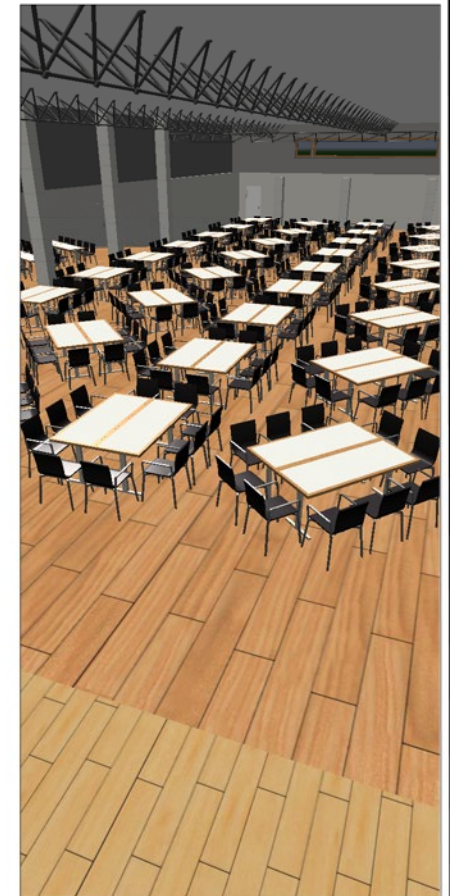

# Milchwerk

RADOLFZELL

TAGUNG : KULTUR : MESSE

Raum **Großer Saal**

Reihenbestuhlung mit Tribüne  
mit Erw, 936 Pax + 2 RS  
Zeichner: C.L.  
Genehmigt:  
Datum:

# Milchwerk

RADOLFZELL

TAGUNG : KULTUR : MESSE

Raum **Großer Saal**

Sonderbestuhlung Bankett  
722 PAX

Zeichner: C.L.  
Datum: 12.06.19

**Milchwerk**  
 RADOLFZELL

TAGUNG : KULTUR : MESSE

Raum **Großer Saal**

Leer mit Erweiterungen

Zechner: C.L.  
 Genehmigt:  
 Datum:

# Milchwerk

RADOLFZELL

TAGUNG : KULTUR : MESSE

Raum **Großer Saal**

Großer Saal  
 Maße  
 Zeichner: C.L.  
 Genehmigt:  
 Datum: