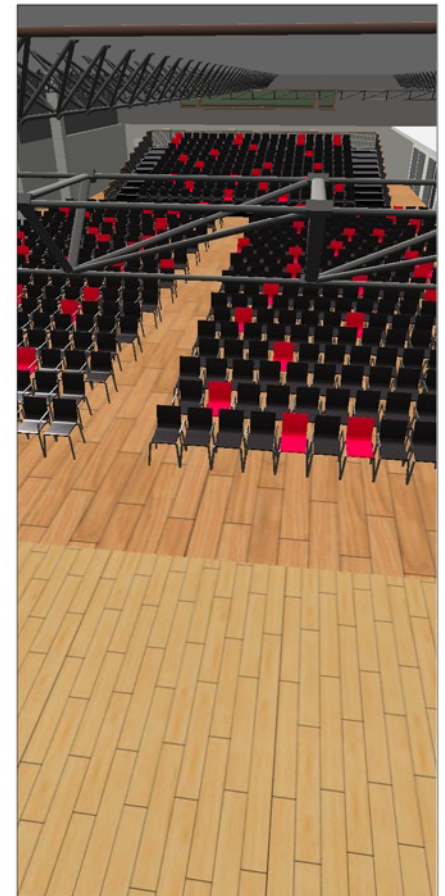

# Milchwerk

RADOLFZELL

TAGUNG : KULTUR : MESSE

Raum **Großer Saal**

Reihenbestuhlung mit Tribüne  
mit Erw, 936 Pax + 2 RS  
Zeichner: C.L.  
Genehmigt:  
Datum:

# Milchwerk

RADOLFZELL

TAGUNG : KULTUR : MESSE

Raum **Großer Saal**

Reihenbest. mit Erweiterung  
874 Pax + 4 Rollstuhlplätze  
Zeichner: C.L.  
Genehmigt:  
Datum: 24.10.19

# Milchwerk

RADOLFZELL

TAGUNG : KULTUR : MESSE

Raum **Großer Saal**

Sonderbestuhlung Bankett  
722 PAX

Zeichner: C.L.  
Datum: 12.06.19

**Milchwerk**  
 RADOLFZELL

TAGUNG : KULTUR : MESSE

# Milchwerk

RADOLFZELL

TAGUNG : KULTUR : MESSE

Raum **Großer Saal**

Großer Saal  
 Maße  
 Zeichner: C.L.  
 Genehmigt:  
 Datum: