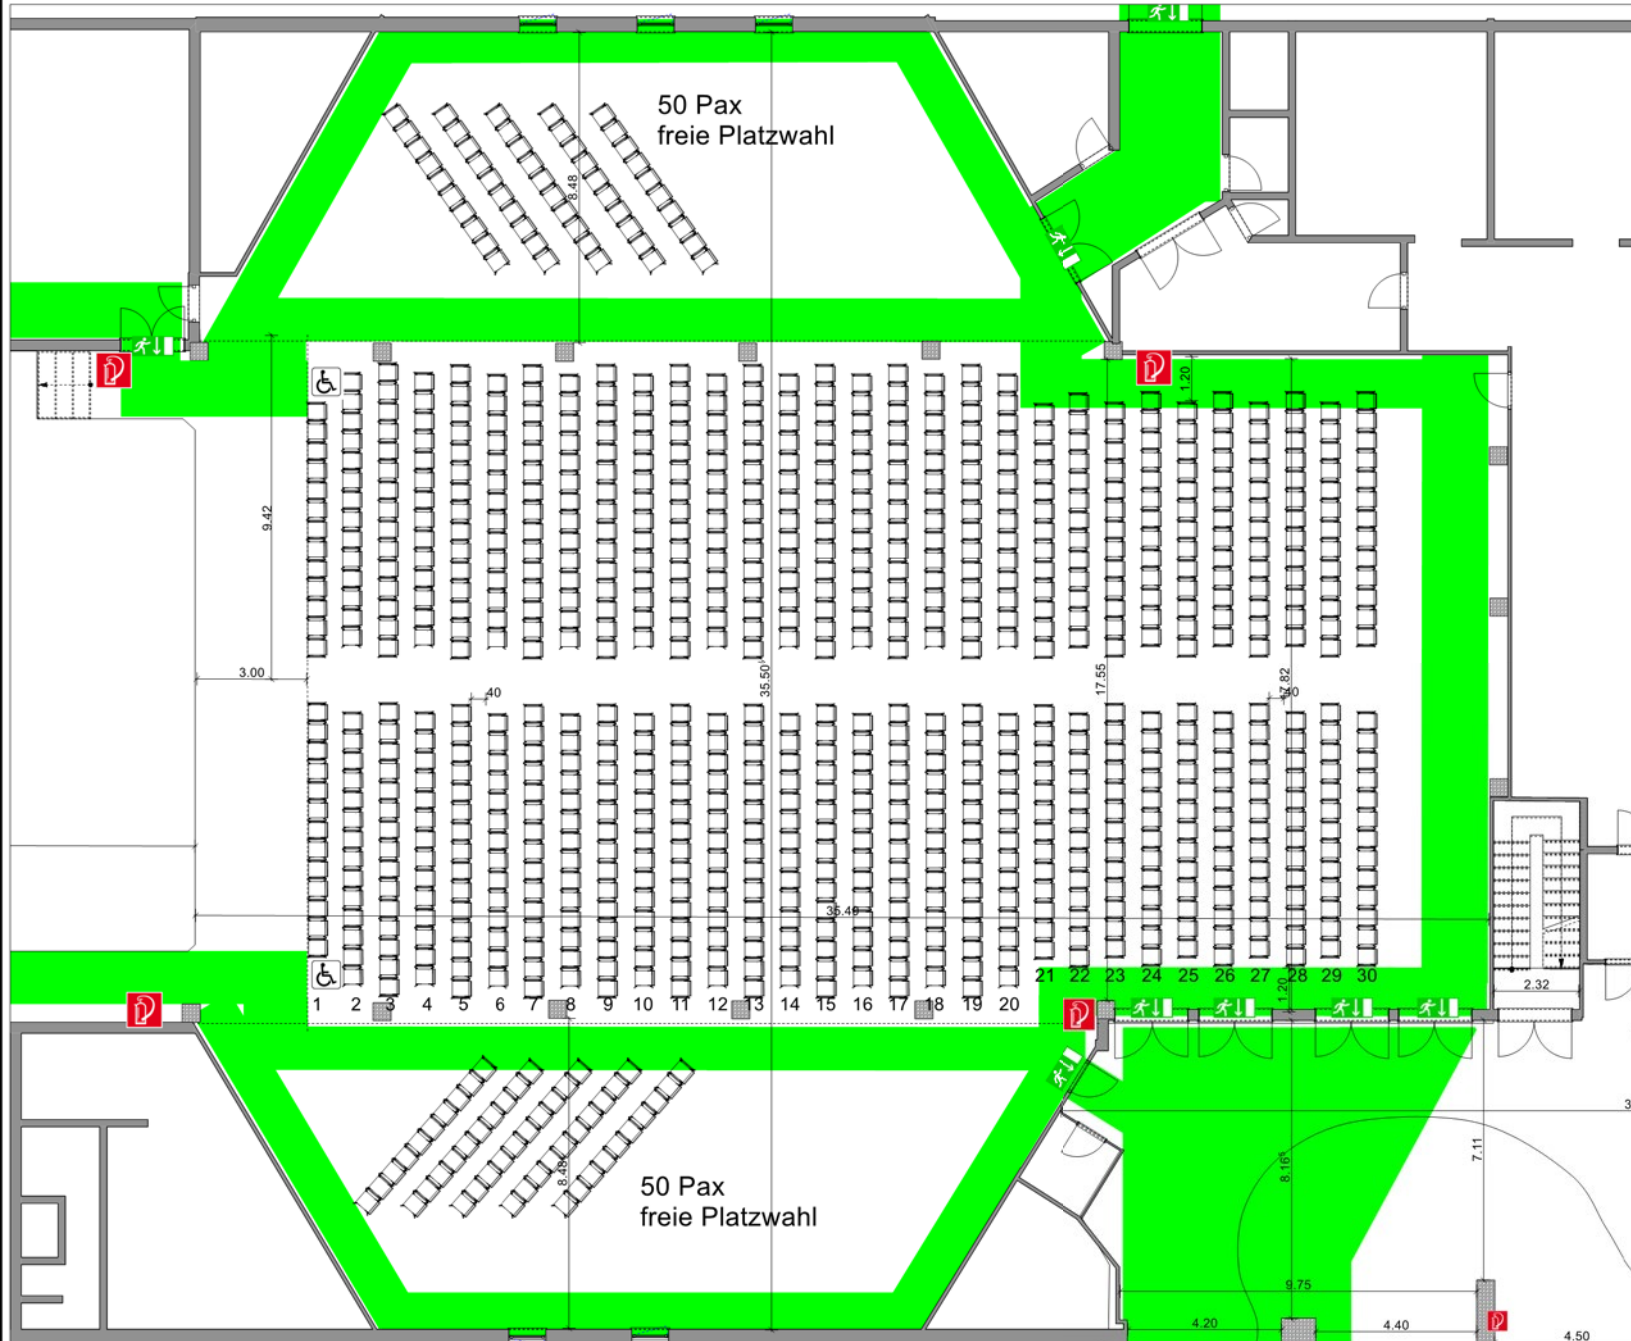

# Milchwerk

RADOLFZELL

TAGUNG : KULTUR : MESSE

Raum **Großer Saal**

Reihenbestuhlung mit Tribüne  
mit Erw, 936 Pax + 2 RS  
Zeichner: C.L.  
Genehmigt:  
Datum:

# Milchwerk

RADOLFZELL

TAGUNG : KULTUR : MESSE

Raum **Großer Saal**

Reihenbest. mit Erweiterung  
874 Pax + 4 Rollstuhlplätze  
Zeichner: C.L.  
Genehmigt:  
Datum: 24.10.19

# Milchwerk

RADOLFZELL

TAGUNG : KULTUR : MESSE

Raum **Großer Saal**

Sonderbestuhlung Bankett  
722 PAX

Zeichner: C.L.  
Datum: 12.06.19

**Milchwerk**  
 RADOLFZELL

TAGUNG : KULTUR : MESSE

# Milchwerk

RADOLFZELL

TAGUNG : KULTUR : MESSE

Raum **Großer Saal**

Großer Saal  
 Maße  
 Zeichner: C.L.  
 Genehmigt:  
 Datum: