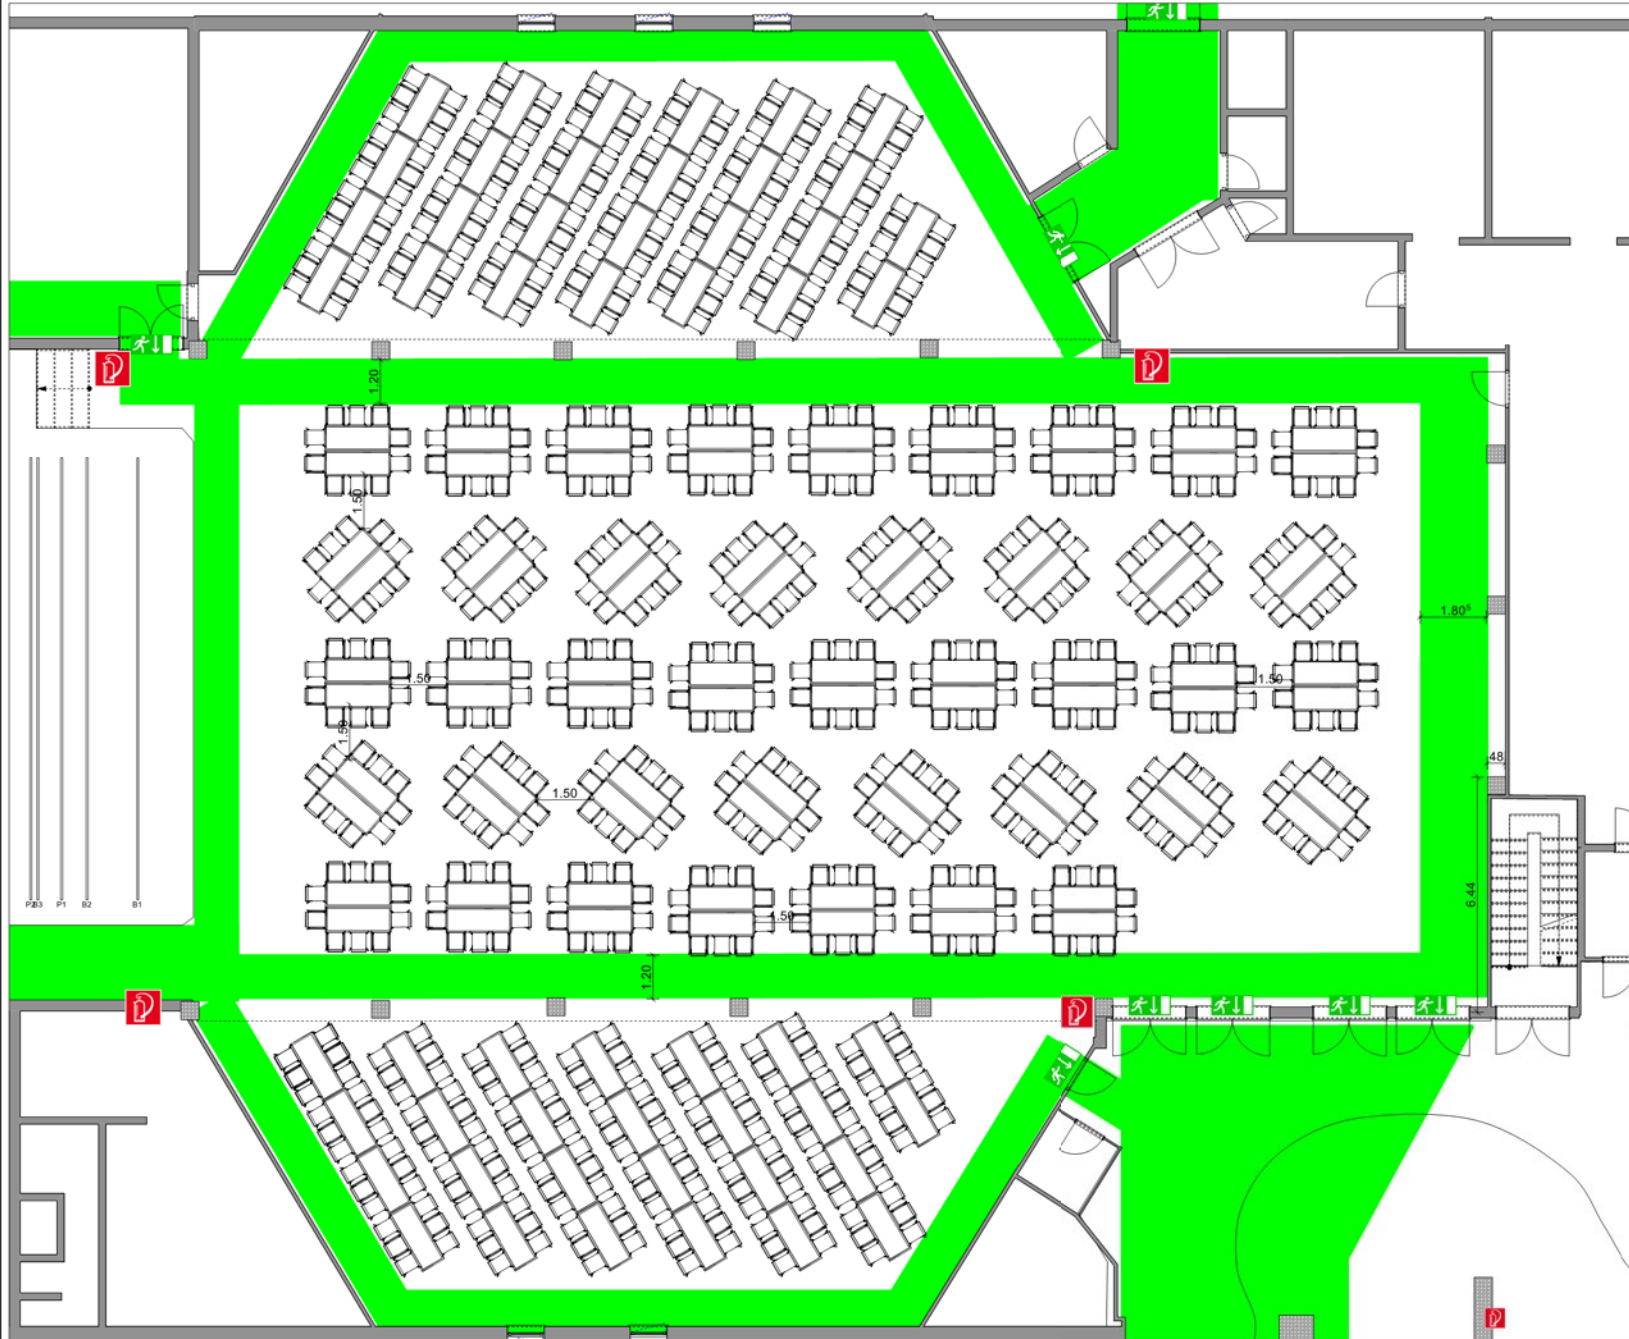

Milchwerk

RADOLFZELL

TAGUNG : KULTUR : MESSE

Raum **Großer Saal**

Reihenbestuhlung
mit Erw, 936 Pax + 2 RS
Zeichner: C.L.
Genehmigt:
Datum:

Milchwerk

RADOLFZELL

TAGUNG : KULTUR : MESSE

Raum **Großer Saal**

Reihenbest. mit Erweiterung
874 Pax + 4 Rollstuhlplätze
Zeichner: C.L.
Genehmigt:
Datum: 24.10.19

Milchwerk

RADOLFZELL

TAGUNG : KULTUR : MESSE

Raum **Großer Saal**

Sonderbestuhlung Bankett
722 PAX

Zeichner: C.L.
Datum: 12.06.19

Milchwerk
 RADOLFZELL

TAGUNG : KULTUR : MESSE

Raum **Großer Saal**

Leer mit Erweiterungen

Zeichner: C.L.
 Genehmigt:
 Datum:

Milchwerk RADOLFZELL	
TAGUNG : KULTUR : MESSE	
Raum	Großer Saal
Großer Saal	
Maße	
Zeichner: C.L.	
Genehmigt:	
Datum:	