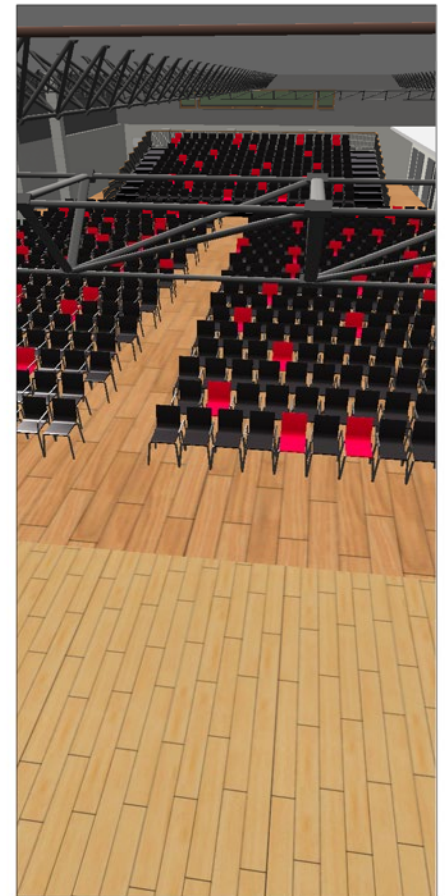

Milchwerk

RADOLFZELL

TAGUNG : KULTUR : MESSE

Raum **Großer Saal**

Reihenbestuhlung
mit Erw, 936 Pax + 2 RS
Zeichner: C.L.
Genehmigt:
Datum:

Milchwerk

RADOLFZELL

TAGUNG : KULTUR : MESSE

Raum **Großer Saal**

Reihenbest. mit Erweiterung
874 Pax + 4 Rollstuhlplätze
Zeichner: C.L.
Genehmigt:
Datum: 24.10.19

Milchwerk

RADOLFZELL

TAGUNG : KULTUR : MESSE

Raum **Großer Saal**

Sonderbestuhlung Bankett
722 PAX

Zeichner: C.L.
Datum: 12.06.19

Milchwerk
 RADOLFZELL

TAGUNG : KULTUR : MESSE

Raum **Großer Saal**

Leer mit Erweiterungen

Zeichner: C.L.
 Genehmigt:
 Datum:

Milchwerk RADOLFZELL	
TAGUNG : KULTUR : MESSE	
Raum	Großer Saal
Großer Saal	
Maße	
Zeichner: C.L.	
Genehmigt:	
Datum:	