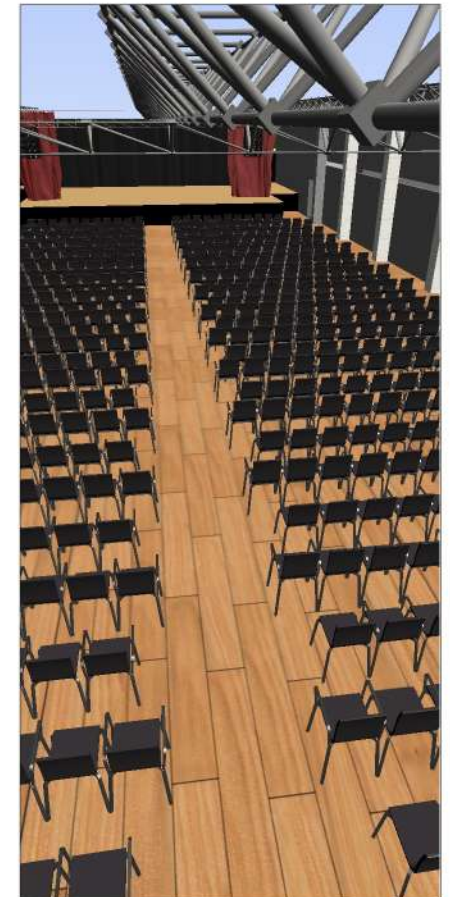

Milchwerk

RADOLFZELL

TAGUNG : KULTUR : MESSE

Raum **Großer Saal**

Reihenbestuhlung
mit Erw, 936 Pax + 2 RS
Zeichner: C.L.
Genehmigt:
Datum:

Milchwerk

RADOLFZELL

TAGUNG : KULTUR : MESSE

Raum **Großer Saal**

Reihenbest. mit Erweiterung
874 Pax + 4 Rollstuhlplätze
Zeichner: C.L.
Genehmigt:
Datum: 24.10.19

Milchwerk

RADOLFZELL

TAGUNG : KULTUR : MESSE

Raum **Großer Saal**

Sonderbestuhlung Bankett
722 PAX

Zeichner: C.L.
Datum: 12.06.19

Milchwerk
 RADOLFZELL

TAGUNG : KULTUR : MESSE

Raum **Großer Saal**

Leer mit Erweiterungen

Zeichner: C.L.
 Genehmigt:
 Datum:

Milchwerk RADOLFZELL	
TAGUNG : KULTUR : MESSE	
Raum	Großer Saal
Großer Saal	
Maße	
Zeichner: C.L.	
Genehmigt:	
Datum:	