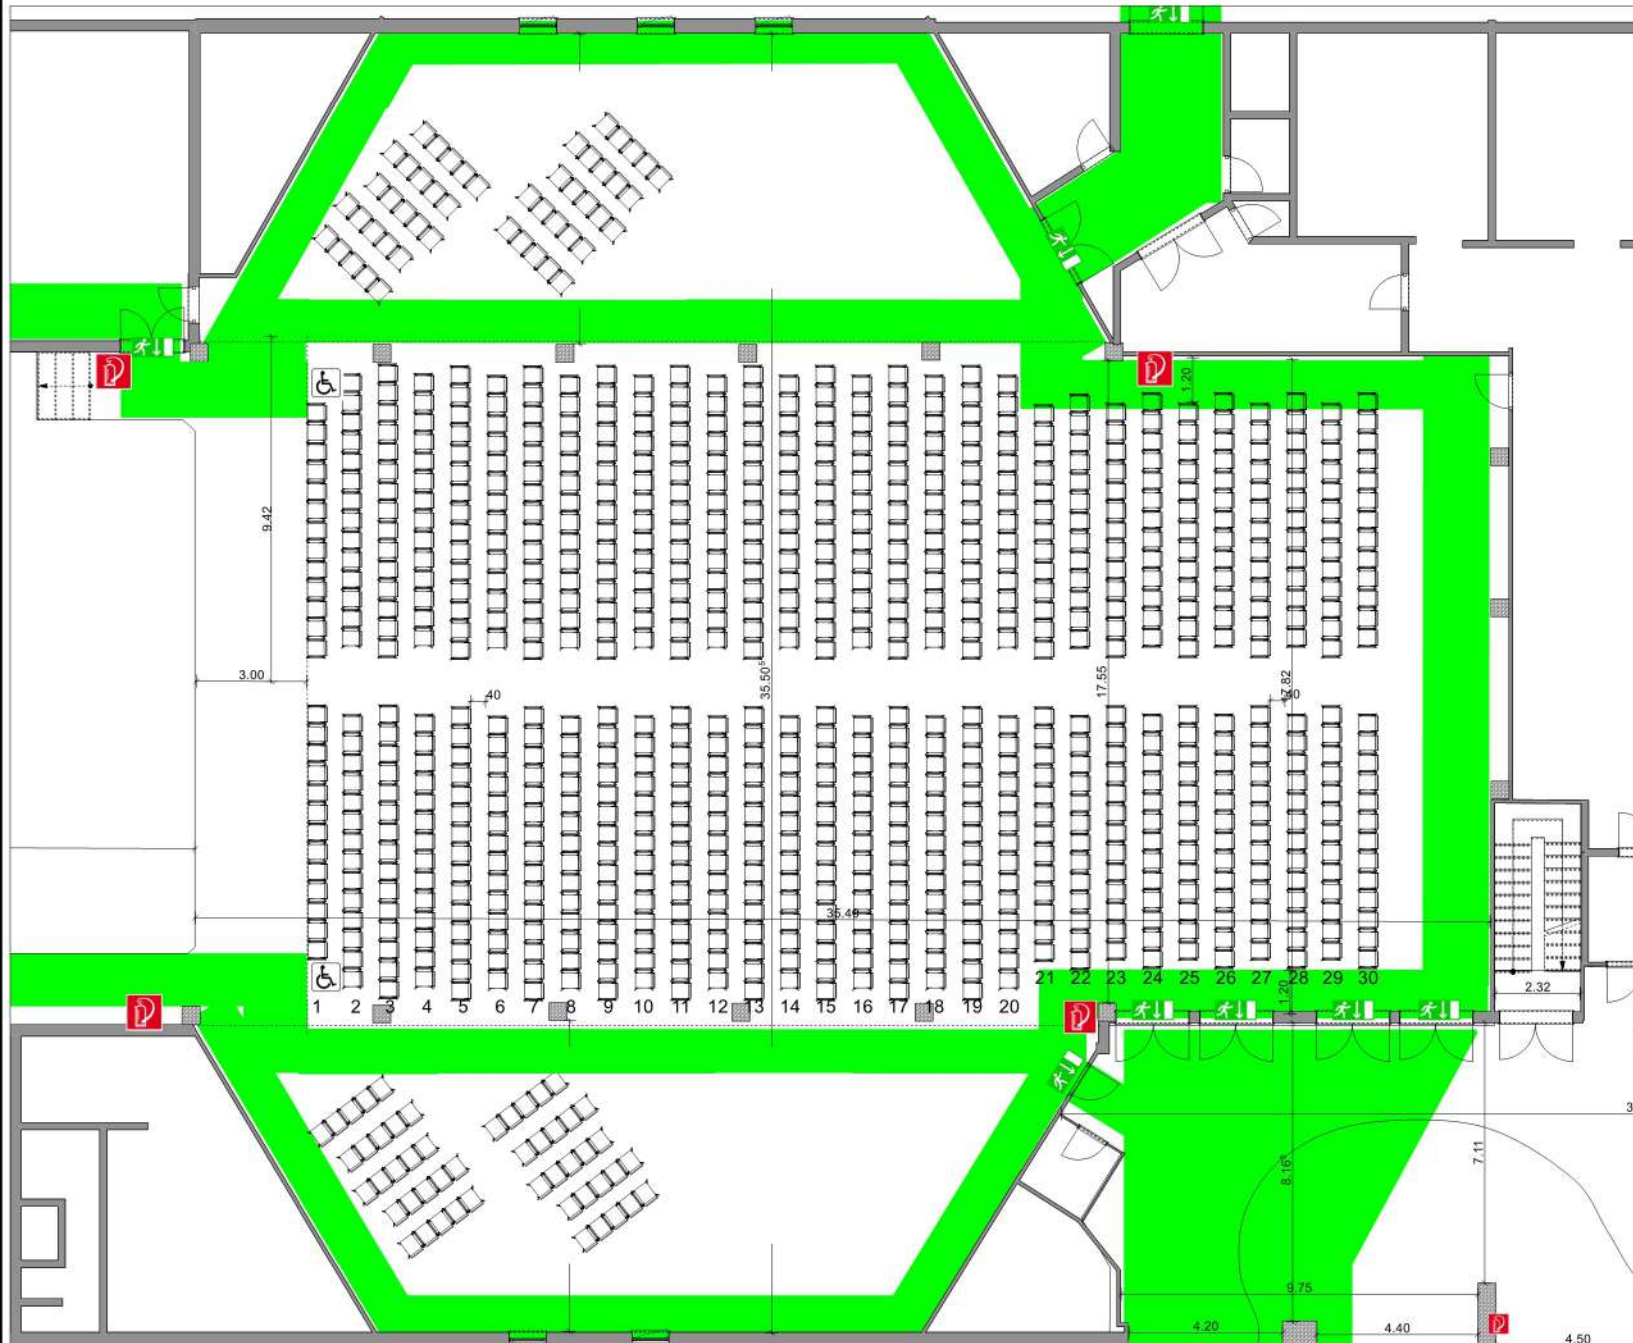

Milchwerk

RADOLFZELL

TAGUNG : KULTUR : MESSE

Raum **Großer Saal**

Reihenbestuhlung
mit Erw, 936 Pax + 2 RS
Zeichner: C.L.
Genehmigt:
Datum:

Milchwerk

RADOLFZELL

TAGUNG : KULTUR : MESSE

Raum **Großer Saal**

Reihenbest. mit Erweiterung
874 Pax + 4 Rollstuhlplätze
Zeichner: C.L.
Genehmigt:
Datum: 24.10.19

Milchwerk

RADOLFZELL

TAGUNG : KULTUR : MESSE

Raum **Großer Saal**

Sonderbestuhlung Bankett
722 PAX

Zeichner: C.L.
Datum: 12.06.19

Milchwerk
 RADOLFZELL

TAGUNG : KULTUR : MESSE

Raum **Großer Saal**

Leer mit Erweiterungen

Zeichner: C.L.
 Genehmigt:
 Datum:

Milchwerk RADOLFZELL	
TAGUNG : KULTUR : MESSE	
Raum	Großer Saal
Großer Saal	
Maße	
Zeichner: C.L.	
Genehmigt:	
Datum:	