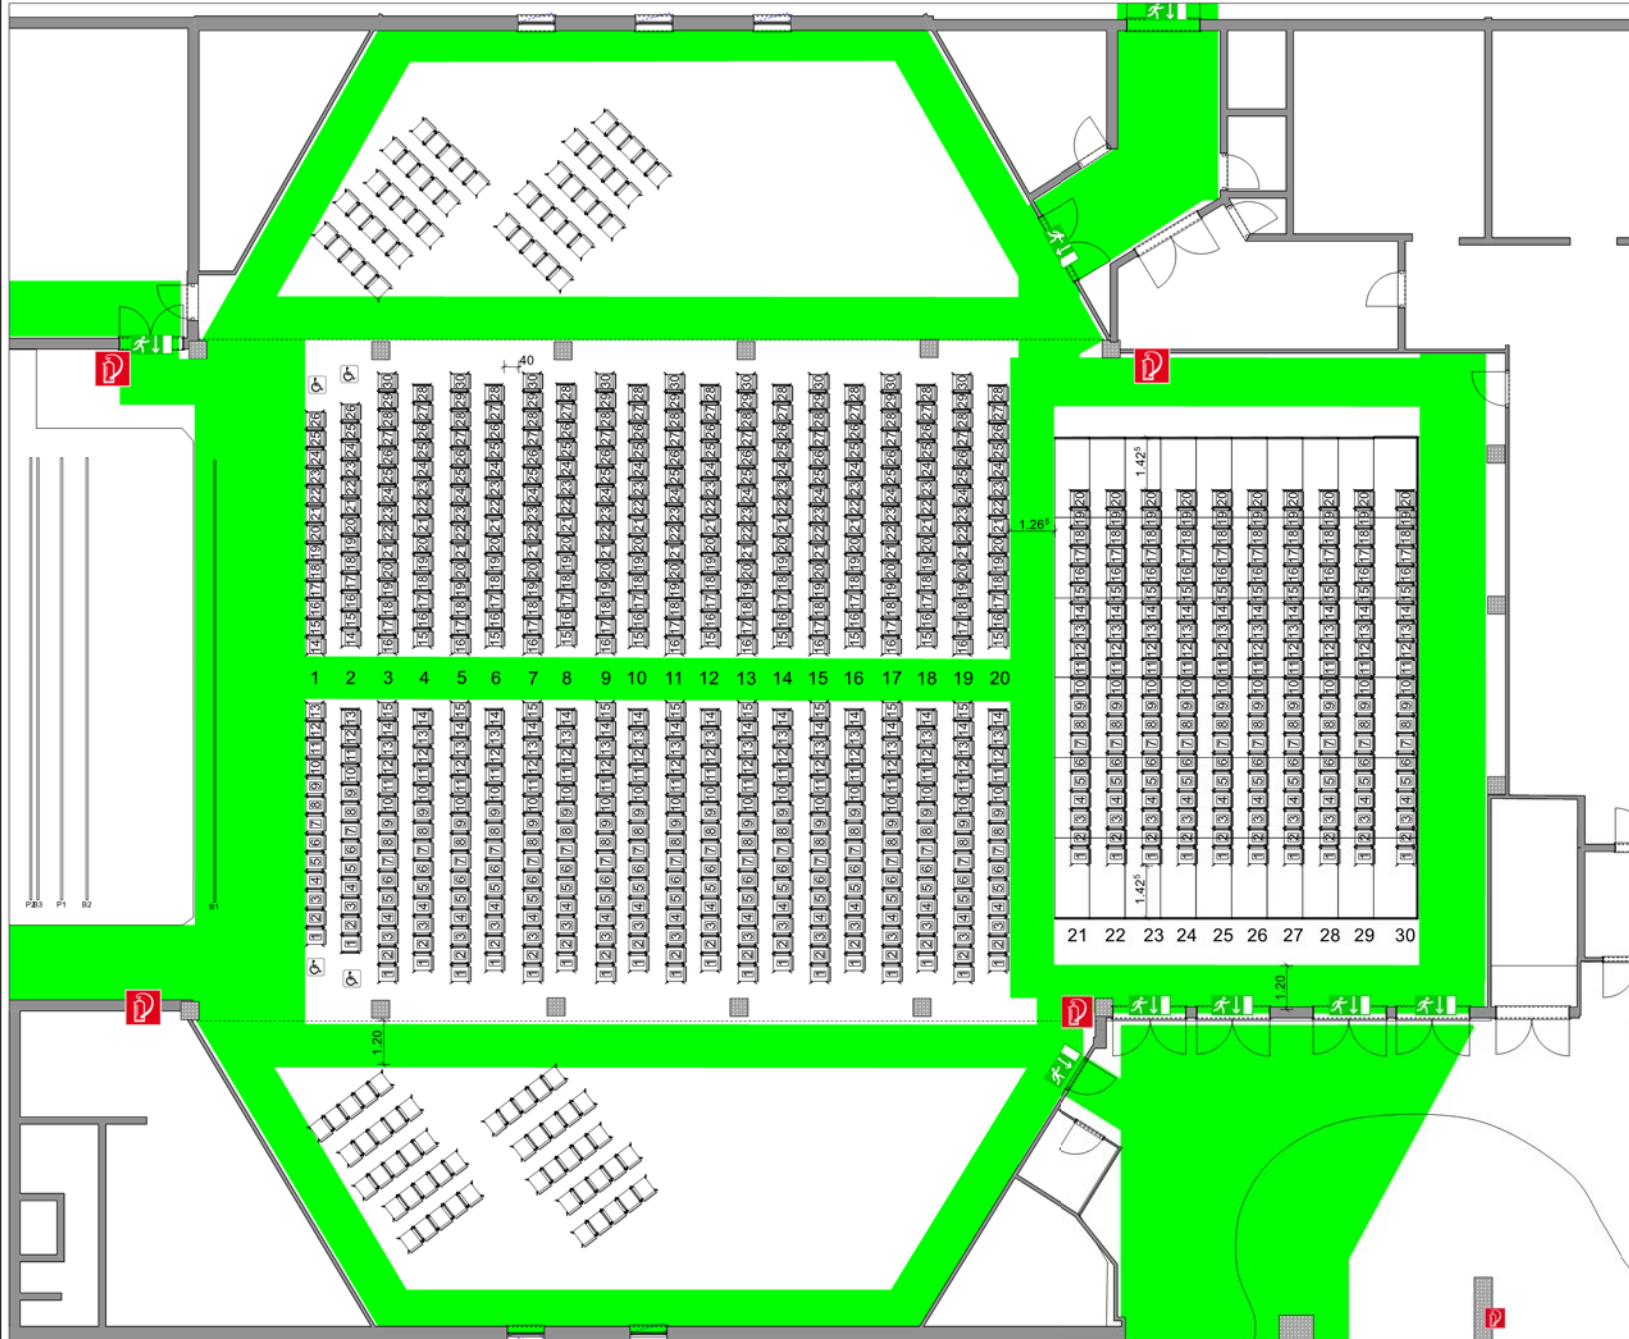

Milchwerk

RADOLFZELL

TAGUNG : KULTUR : MESSE

Raum **Großer Saal**

Reihenbestuhlung
mit Erw, 936 Pax + 2 RS
Zeichner: C.L.
Genehmigt:
Datum:

Milchwerk

RADOLFZELL

TAGUNG : KULTUR : MESSE

Raum **Großer Saal**

Reihenbest. mit Erweiterung
874 Pax + 4 Rollstuhlplätze
Zeichner: C.L.
Genehmigt:
Datum: 24.10.19

Milchwerk

RADOLFZELL

TAGUNG : KULTUR : MESSE

Raum **Großer Saal**

Sonderbestuhlung Bankett
722 PAX

Zeichner: C.L.
Datum: 12.06.19

Milchwerk
 RADOLFZELL

TAGUNG : KULTUR : MESSE

Raum **Großer Saal**

Leer mit Erweiterungen

Zeichner: C.L.
 Genehmigt:
 Datum:

Milchwerk RADOLFZELL	
TAGUNG : KULTUR : MESSE	
Raum	Großer Saal
Großer Saal	
Maße	
Zeichner: C.L.	
Genehmigt:	
Datum:	