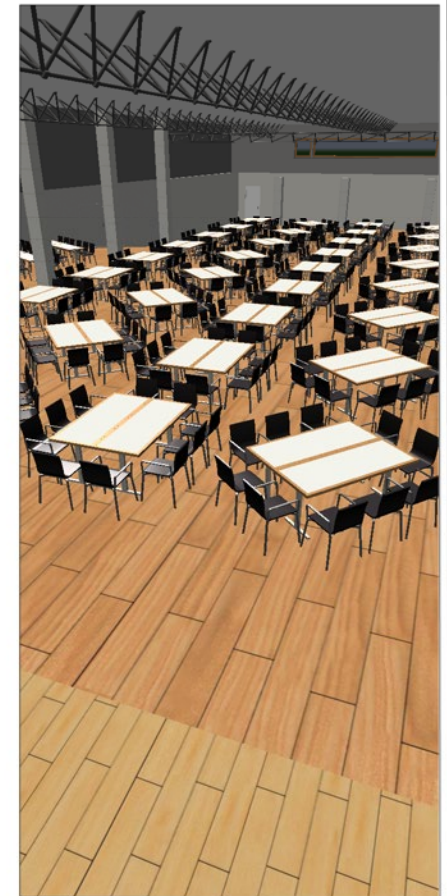

Milchwerk

RADOLFZELL

TAGUNG : KULTUR : MESSE

Raum **Großer Saal**

Reihenbestuhlung
mit Erw, 936 Pax + 2 RS
Zeichner: C.L.
Genehmigt:
Datum:

Milchwerk

RADOLFZELL

TAGUNG : KULTUR : MESSE

Raum **Großer Saal**

Reihenbest. mit Erweiterung
874 Pax + 4 Rollstuhlplätze
Zeichner: C.L.
Genehmigt:
Datum: 24.10.19

Milchwerk

RADOLFZELL

TAGUNG : KULTUR : MESSE

Raum **Großer Saal**

Sonderbestuhlung Bankett
722 PAX

Zeichner: C.L.
Datum: 12.06.19

Milchwerk
 RADOLFZELL

TAGUNG : KULTUR : MESSE

Raum **Großer Saal**

Leer mit Erweiterungen

Zeichner: C.L.
 Genehmigt:
 Datum:

Milchwerk RADOLFZELL	
TAGUNG : KULTUR : MESSE	
Raum	Großer Saal
Großer Saal	
Maße	
Zeichner: C.L.	
Genehmigt:	
Datum:	