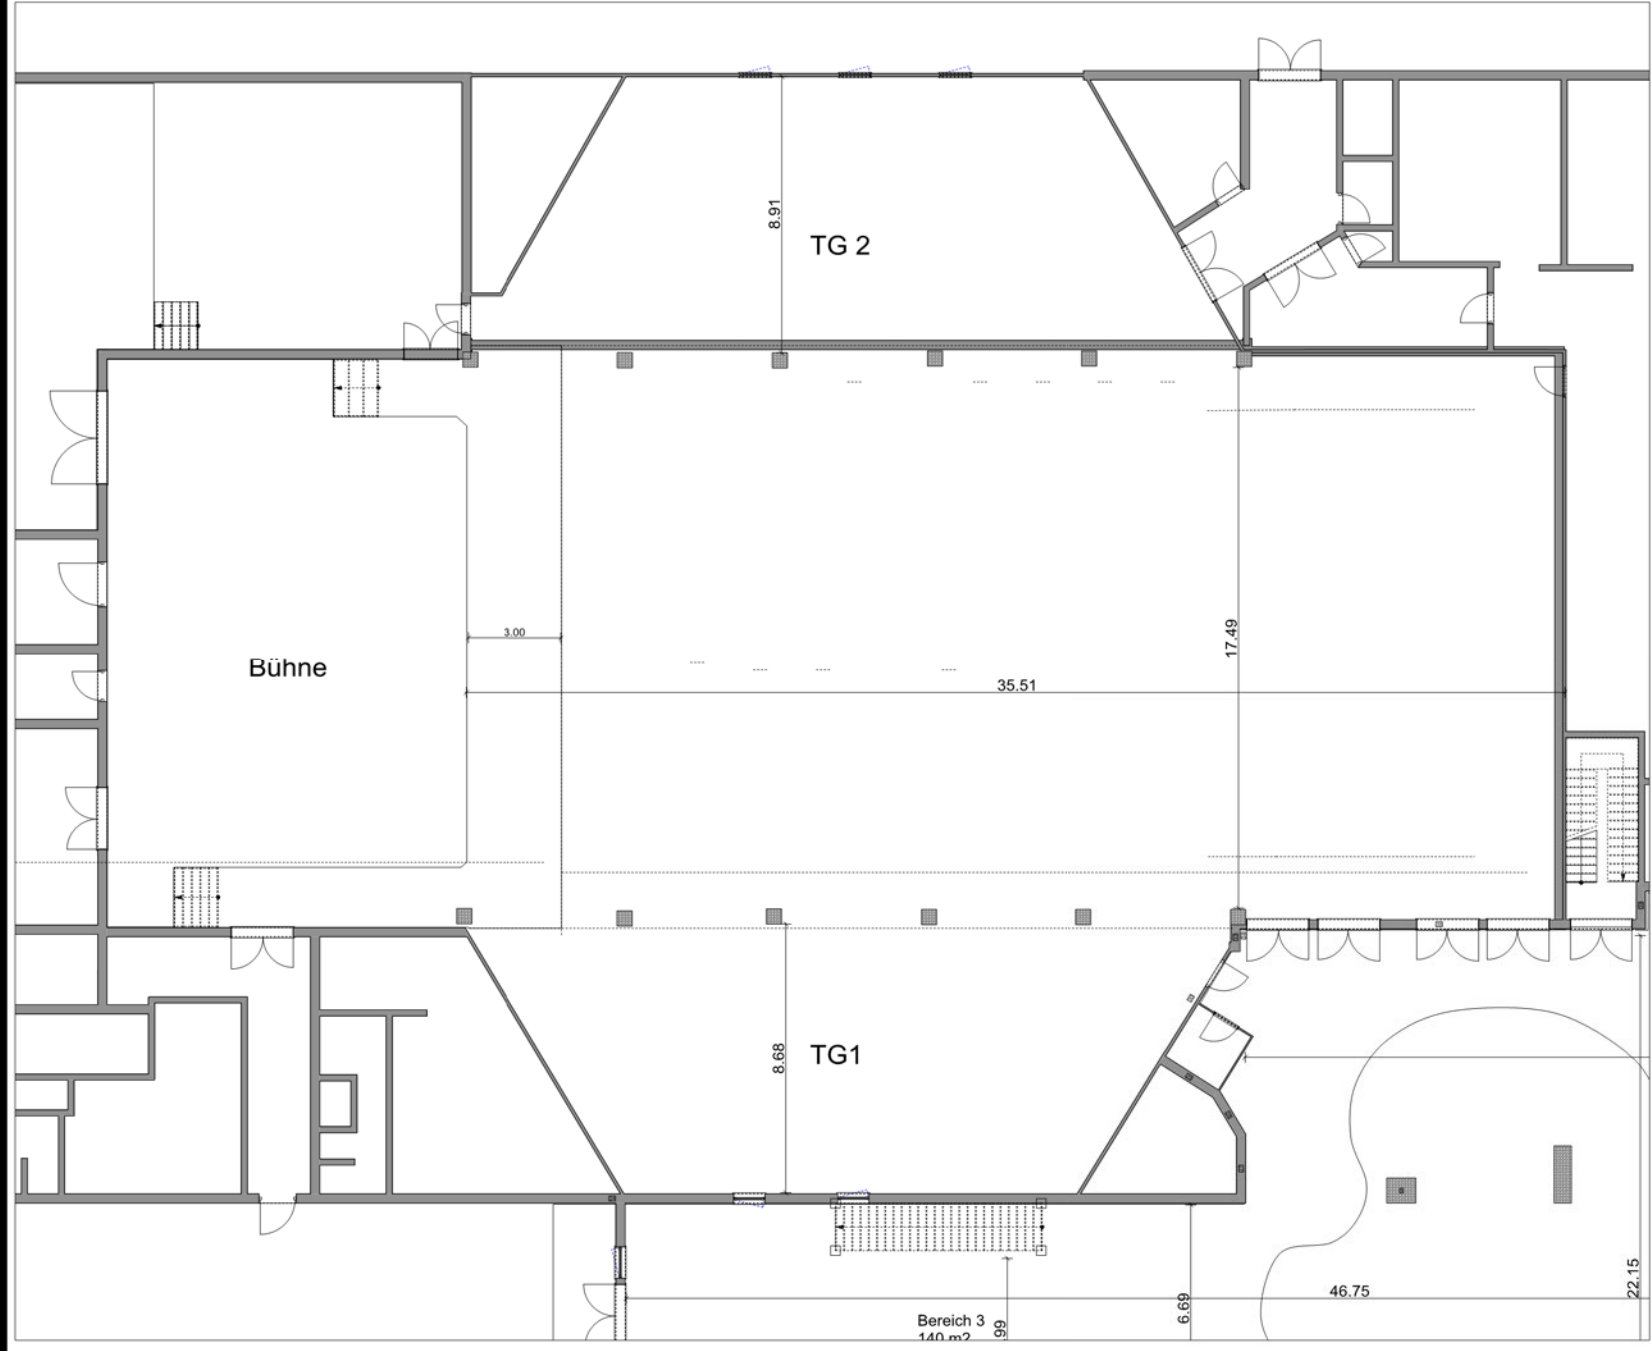

Milchwerk

RADOLFZELL

TAGUNG : KULTUR : MESSE

Raum **Großer Saal**

Reihenbestuhlung
mit Erw, 936 Pax + 2 RS
Zeichner: C.L.
Genehmigt:
Datum:

Milchwerk

RADOLFZELL

TAGUNG : KULTUR : MESSE

Raum **Großer Saal**

Reihenbest. mit Erweiterung
874 Pax + 4 Rollstuhlplätze
Zeichner: C.L.
Genehmigt:
Datum: 24.10.19

Milchwerk

RADOLFZELL

TAGUNG : KULTUR : MESSE

Raum **Großer Saal**

Sonderbestuhlung Bankett
722 PAX

Zeichner: C.L.
Datum: 12.06.19

Milchwerk
 RADOLFZELL

TAGUNG : KULTUR : MESSE

Raum **Großer Saal**

Leer mit Erweiterungen

Zeichner: C.L.
 Genehmigt:
 Datum:

Milchwerk RADOLFZELL	
TAGUNG : KULTUR : MESSE	
Raum	Großer Saal
Großer Saal	
Maße	
Zeichner: C.L.	
Genehmigt:	
Datum:	