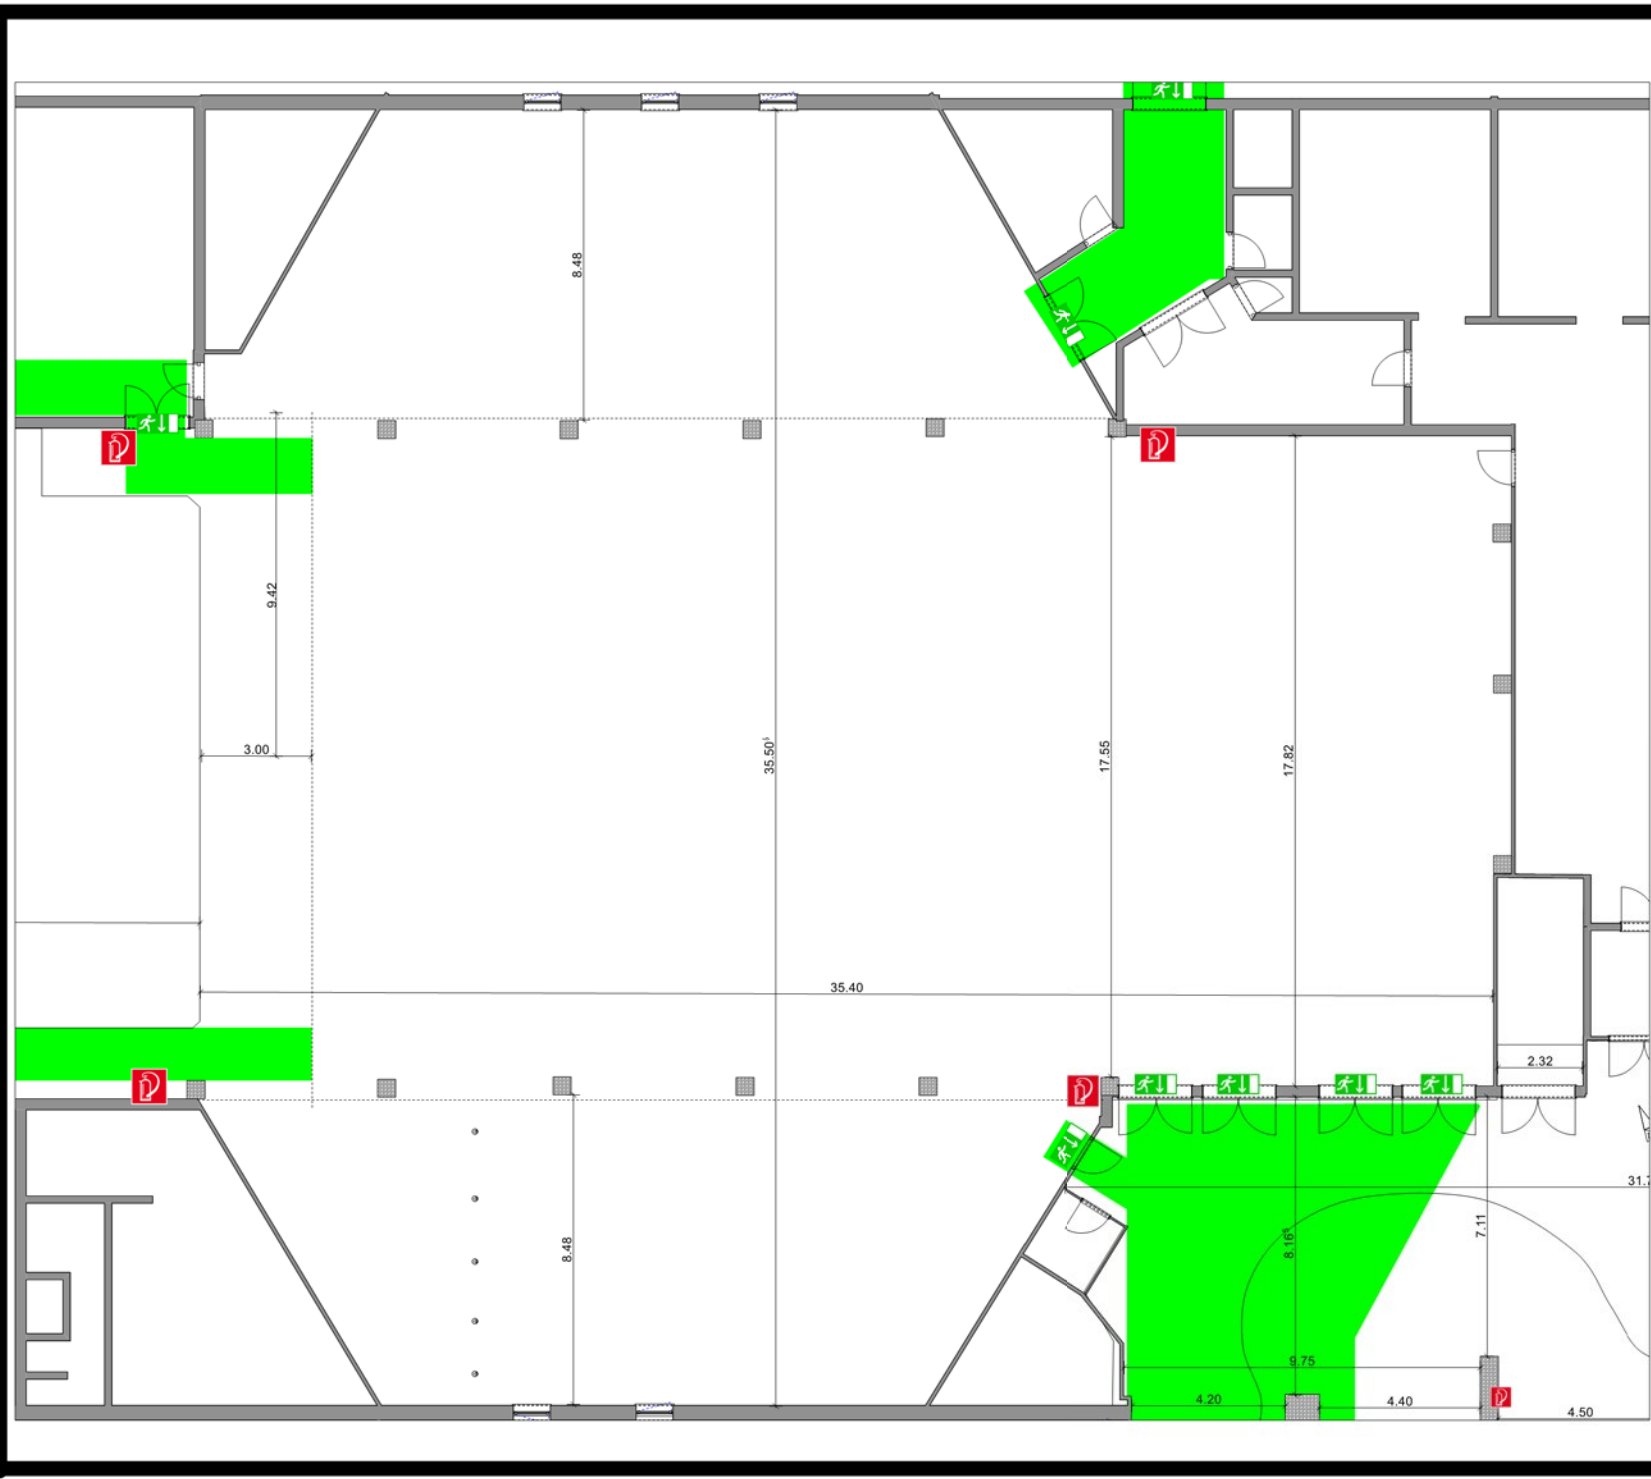

Milchwerk

RADOLFZELL

TAGUNG : KULTUR : MESSE

Raum **Großer Saal**

Reihenbestuhlung
mit Erw, 936 Pax + 2 RS
Zeichner: C.L.
Genehmigt:
Datum:

Milchwerk

RADOLFZELL

TAGUNG : KULTUR : MESSE

Raum **Großer Saal**

Reihenbest. mit Erweiterung
874 Pax + 4 Rollstuhlplätze
Zeichner: C.L.
Genehmigt:
Datum: 24.10.19

Milchwerk

RADOLFZELL

TAGUNG : KULTUR : MESSE

Raum **Großer Saal**

Sonderbestuhlung Bankett
722 PAX

Zeichner: C.L.
Datum: 12.06.19

Milchwerk
 RADOLFZELL

TAGUNG : KULTUR : MESSE

Raum **Großer Saal**

Leer mit Erweiterungen

Zeichner: C.L.
 Genehmigt:
 Datum:

Milchwerk RADOLFZELL	
TAGUNG : KULTUR : MESSE	
Raum	Großer Saal
Großer Saal	
Maße	
Zeichner: C.L.	
Genehmigt:	
Datum:	