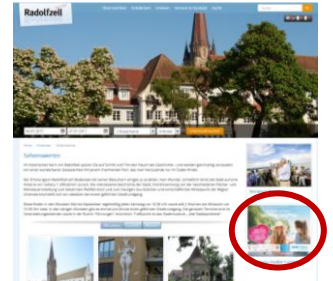

Werbemöglichkeiten

Werbebanner auf www.radolfzell-tourismus.de

Banner mit Bild und Kurztext mit Link zur Website
 Platzierung im rechten Seitenbereich
 Banner ab 40,00 €/Monat, Rabatt bei Belegung mehrerer Seiten

WLAN-Hotspots – Werbung auf Startseite

Platzieren Sie Ihre Werbung auf der Einstiegsseite des kostenlosen W-LANs in der Radolfzeller Innenstadt!
 Anzeige und Link auf Ihre Website, Kosten ab 150,00 €/Monat

Radolfzeller Veranstaltungskalender

Erreichen Sie mit Ihrer Anzeige alle Radolfzeller Haushalte;
 8 Ausgaben, Auflage jeweils 21.000 Stück
 Anzeige: ab 99,00 €/Ausgabe

Ortsbegrüßungstafeln

Ihre Veranstaltung am Ortseingang – sichtbar für alle
 4 Standorte: Radolfzell (von Moos und von der Autobahn),
 Böhringen (von Singen), Markelfingen (von Konstanz kommend)
 Veranstaltungseintrag: 190,00 €/2 Wochen